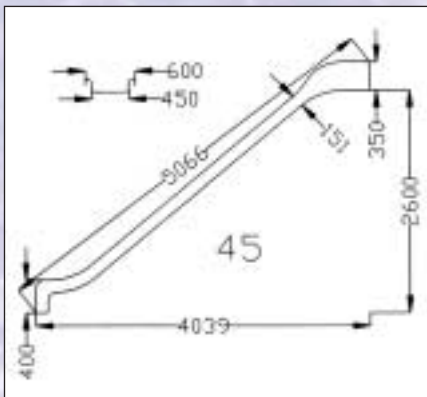

Skluzavka se schodištěm je samonosná a je vyrobena z polyesteru a skelných vláken (laminát), je vybavena zábradlím.

Slide made of a single piece of polyester and fibreglass with attached ladder and handrail.

č. z.	název	kg	cena Kč	price EUR
980041	Laminátová skluzavka 2,5 m, bez schodiště <i>Slides 2,5 m, without steps</i>	13,5	5 145,-	160,78
980042	Laminátová skluzavka 3,5 m, bez schodiště <i>Slides 3,5 m, without steps</i>	14,0	9 870,-	308,44
980043	Laminátová skluzavka 4 m, bez schodiště <i>Slides 4 m, without steps</i>	14,5	11 445,-	357,66
980045	Laminátová skluzavka 5 m, bez schodiště <i>Slides 5 m, without steps</i>	17,5	14 070,-	439,69
980046	Laminátová skluzavka 3,2 m, bez schodiště, vlnitá <i>Slides 3,2 m, without steps</i>	17,5	13 020,-	406,88
980047	Laminátová skluzavka 4,3 m, bez schodiště, vlnitá <i>Slides 4,3 m, without steps</i>	17,5	17 010,-	531,577
98TB1500B	Skluzavka celolaminátová se schody a zábradlím 1,5 m <i>Slide – single piece of polyester with fiber glas with handrail 1,5 m</i>	18,0	28 410,-	887,81
98TB2000B	Skluzavka celolaminátová se schody a zábradlím 2 m <i>Slide – single piece of polyester with fiber glas with handrail 2 m</i>	14,0	36 680,-	1 146,25
98TB2500B	Skluzavka celolaminátová se schody a zábradlím 2,5 m <i>Slide – single piece of polyester with fiber glas with handrail 2,5 m</i>	13,5	45 450,-	1 420,31