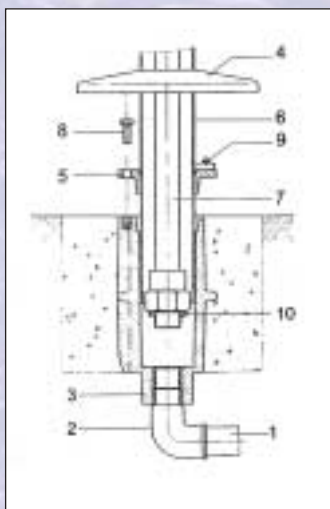

Typ/type: 98DISA4C

Sprchy / Showers

Typ/type: 98DIB1C