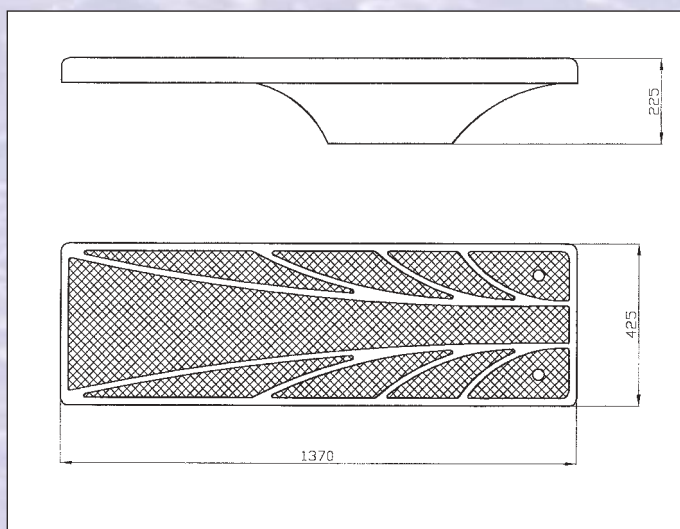

## Odrázová a skákací prkna / Diving boards, spring boards and platforms

Typ/type: 98PT200B

Typ/type: 9800R14

Typ/type: 98PS

Typ/type: 98TE160B

Typ/type: 9800R18

č. z.	název	kg	cena Kč	price EUR
98TE160B	A Odrázové prkno – délka 1,6 m, šířka 410 mm <i>Diving board – length 1,6 m, width 410 m</i>	22,0	13 823,-	431,95
98PS180B	A Skákací prkno – délka 1,8 m, šířka 470 mm, výška 0,5 m <i>Spring board – length 1,8 m, width 470 m, height 0,5 m</i>	25,0	14 761,-	461,27
98PS200B	A Skákací prkno – délka 2,0 m, šířka 470 mm, výška 0,5 m <i>Spring board – length 2,0 m, width 470 m, height 0,5 m</i>	25,0	15 217,-	475,53
98PS250B	A Skákací prkno – délka 2,5 m, šířka 470 mm, výška 0,5 m <i>Spring board – length 2,5 m, width 470 m, height 0,5 m</i>	31,0	18 398,-	574,93
98PT200B	A Odrázové prkno – délka 2,0 m, šířka 470 mm, výška 0,5 m <i>Diving board – 2,0 m length, width 470 m, height 0,5 m</i>	30,0	16 252,-	507,86
9800R14	A Odrázové prkno – délka 1,4 m, šířka 425 mm, výška 0,25 m <i>Diving board – length 1,4 m, width 425 m, height 0,25 m</i>		17 430,-	544,69
9800R18	A Odrázové prkno – délka 1,8 m, šířka 425 mm, výška 0,25 m <i>Diving board – length 1,8 m, width 425 m, height 0,25 m</i>		22 050,-	689,07