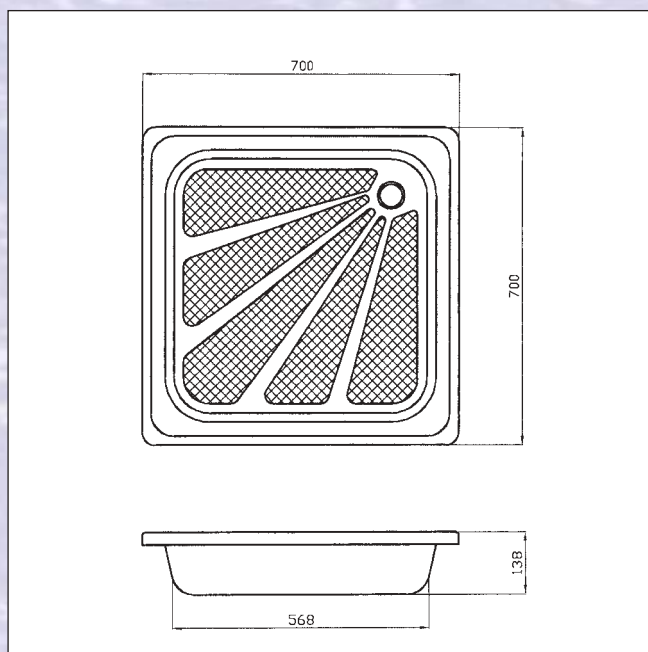

Typ/type: 98RM

Typ/type: 98RM

Typ/type: 98PD105C

č. z.	název	kg	cena Kč	price EUR
98PD105C	Vanička 105 x 105 cm, béžová <i>Base plate for shower 105 x 105 cm, sandy</i>	14,0	4 576,-	142,98
98RM	Vanička 70 x 70 cm, modro/bílá <i>Base plate for shower 70 x 70 cm, blue/white</i>		6 720,-	210,00
98RV	Vanička 100 x 100 cm, modro/bílá <i>Base plate for shower 100 x 100 cm, blue/white</i>		7 665,-	239,53

č. z.	název	kg	cena Kč	price EUR
9879017	B Solární sprcha 20 l, připojení dole ze strany 1/2" <i>Solar shower 20 l, connection bottom on the side 1/2"</i>		14 535,-	454,22
9879018	B Solární sprcha 40 l, připojení dole ze strany 1/2" <i>Solar shower 40 l, connection bottom on the side 1/2"</i>		16 448,-	513,99
9879014	B Solární sprcha 35 l Standard, připojení dole ze strany 1/2" <i>Solar shower 35 l Standard, connection bottom on the back side 1/2"</i>		9 450,-	295,32
9879019	B Solární sprcha 23 l, připojení dole ze strany 1/2" <i>Solar shower 23 l, connection bottom on the side 1/2"</i>		14 229,-	444,66
9879020	B Solární sprcha 40 l, boční trysky, připojení dole ze strany 1/2" <i>Solar shower 40 l, nozzles from side, connection bottom on the side 1/2"</i>		26 622,-	831,94