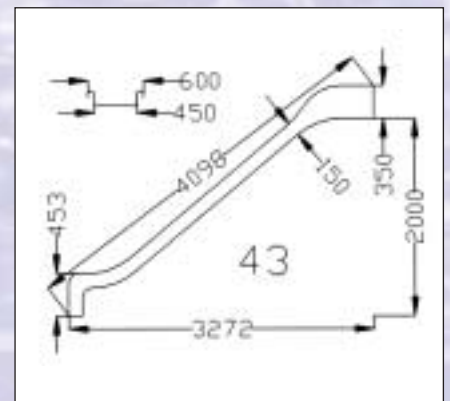

Skluzavka se schodištěm je samonosná a je vyrobena z polyesteru a skelných vláken (laminát), je vybavena zábradlím.

Slide made of a single piece of polyester and fibreglass with attached ladder and handrail.

č. z.	název	kg	cena Kč	price EUR
980041	Laminátová skluzavka 2,5 m, bez schodiště <i>Slides 2,5 m, without steps</i>	13,5	5 145,-	160,78
980042	Laminátová skluzavka 3,5 m, bez schodiště <i>Slides 3,5 m, without steps</i>	14,0	9 870,-	308,44
980043	Laminátová skluzavka 4 m, bez schodiště <i>Slides 4 m, without steps</i>	14,5	11 445,-	357,66
980045	Laminátová skluzavka 5 m, bez schodiště <i>Slides 5 m, without steps</i>	17,5	14 070,-	439,69
980046	Laminátová skluzavka 3,2 m, bez schodiště, vlnitá <i>Slides 3,2 m, without steps</i>	17,5	13 020,-	406,88
980047	Laminátová skluzavka 4,3 m, bez schodiště, vlnitá <i>Slides 4,3 m, without steps</i>	17,5	17 010,-	531,577
98TB1500B	Skluzavka celolaminátová se schody a zábradlím 1,5 m <i>Slide – single piece of polyester with fiber glas with handrail 1,5 m</i>	18,0	28 410,-	887,81
98TB2000B	Skluzavka celolaminátová se schody a zábradlím 2 m <i>Slide – single piece of polyester with fiber glas with handrail 2 m</i>	14,0	36 680,-	1 146,25
98TB2500B	Skluzavka celolaminátová se schody a zábradlím 2,5 m <i>Slide – single piece of polyester with fiber glas with handrail 2,5 m</i>	13,5	45 450,-	1 420,31