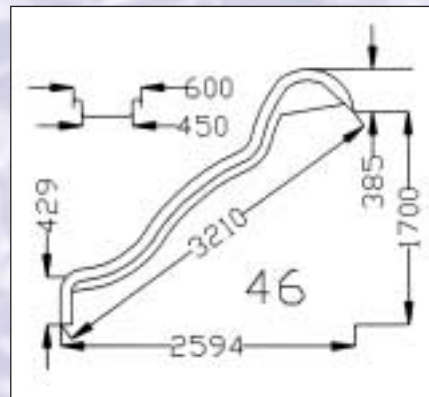

Skluzavka se schodištěm je samonosná a je vyrobena z polyesteru a skelných vláken (laminát), je vybavena zábradlím.

Slide made of a single piece of polyester and fibreglass with attached ladder and handrail.

č. z.	název	kg	cena Kč	price EUR
980041	Laminátová skluzavka 2,5 m, bez schodiště <i>Slides 2,5 m, without steps</i>	13,5	5 145,-	160,78
980042	Laminátová skluzavka 3,5 m, bez schodiště <i>Slides 3,5 m, without steps</i>	14,0	9 870,-	308,44
980043	Laminátová skluzavka 4 m, bez schodiště <i>Slides 4 m, without steps</i>	14,5	11 445,-	357,66
980045	Laminátová skluzavka 5 m, bez schodiště <i>Slides 5 m, without steps</i>	17,5	14 070,-	439,69
980046	Laminátová skluzavka 3,2 m, bez schodiště, vlnitá <i>Slides 3,2 m, without steps</i>	17,5	13 020,-	406,88
980047	Laminátová skluzavka 4,3 m, bez schodiště, vlnitá <i>Slides 4,3 m, without steps</i>	17,5	17 010,-	531,577
98TB1500B	Skluzavka celolaminátová se schody a zábradlím 1,5 m <i>Slide – single piece of polyester with fiber glas with handrail 1,5 m</i>	18,0	28 410,-	887,81
98TB2000B	Skluzavka celolaminátová se schody a zábradlím 2 m <i>Slide – single piece of polyester with fiber glas with handrail 2 m</i>	14,0	36 680,-	1 146,25
98TB2500B	Skluzavka celolaminátová se schody a zábradlím 2,5 m <i>Slide – single piece of polyester with fiber glas with handrail 2,5 m</i>	13,5	45 450,-	1 420,31