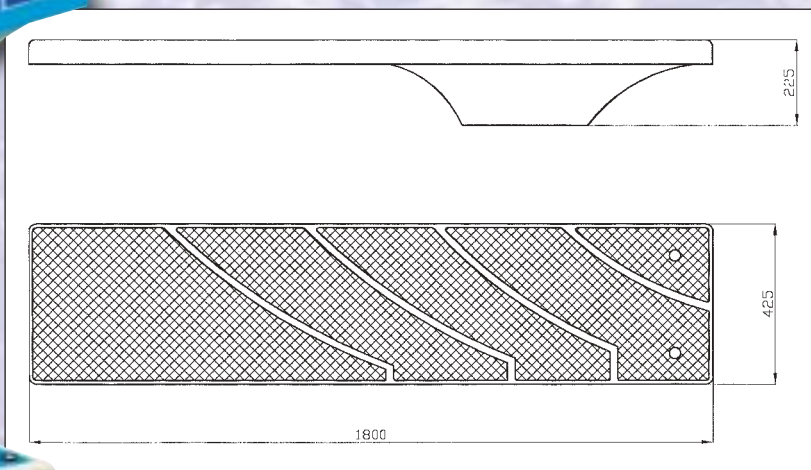

## Odrázová a skákací prkna / Diving boards, spring boards and platforms

Typ/type: 98PT200B

Typ/type: 9800R14

Typ/type: 98PS

Typ/type: 98TE160B

Typ/type: 9800R18

č. z.	název	kg	cena Kč	price EUR
98TE160B	A Odrázové prkno – délka 1,6 m, šířka 410 mm <i>Diving board – length 1,6 m, width 410 m</i>	22,0	13 823,-	431,95
98PS180B	A Skákací prkno – délka 1,8 m, šířka 470 mm, výška 0,5 m <i>Spring board – length 1,8 m, width 470 m, height 0,5 m</i>	25,0	14 761,-	461,27
98PS200B	A Skákací prkno – délka 2,0 m, šířka 470 mm, výška 0,5 m <i>Spring board – length 2,0 m, width 470 m, height 0,5 m</i>	25,0	15 217,-	475,53
98PS250B	A Skákací prkno – délka 2,5 m, šířka 470 mm, výška 0,5 m <i>Spring board – length 2,5 m, width 470 m, height 0,5 m</i>	31,0	18 398,-	574,93
98PT200B	A Odrázové prkno – délka 2,0 m, šířka 470 mm, výška 0,5 m <i>Diving board – 2,0 m length, width 470 m, height 0,5 m</i>	30,0	16 252,-	507,86
9800R14	A Odrázové prkno – délka 1,4 m, šířka 425 mm, výška 0,25 m <i>Diving board – length 1,4 m, width 425 m, height 0,25 m</i>		17 430,-	544,69
9800R18	A Odrázové prkno – délka 1,8 m, šířka 425 mm, výška 0,25 m <i>Diving board – length 1,8 m, width 425 m, height 0,25 m</i>		22 050,-	689,07