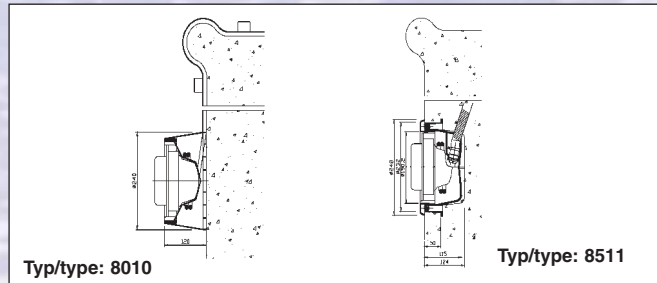

Podvodní reproduktor se montuje obdobně jako podvodní světlomet.

Installation of underwater loudspeaker is similar to underwater light.

Typ/type: 8010

Typ/type: 8511

č. z.	název	kg	cena Kč	price EUR
8010	B Podvodní reproduktor 30 W/8 ohm – pro dodatečnou montáž <i>Underwater loudspeaker 30 W/8 ohm – for supequent mounting</i>	3,90	32 375,-	1 011,72
8011	B Podvodní reproduktor 30 W/8 ohm – pro betonové bazény <i>Underwater loudspeaker 30 W/8 ohm – for concrete pools</i>	4,70	31 274,-	977,29
8511	B Podvodní reproduktor 30 W/8 ohm – pro fóliové bazény <i>Underwater loudspeaker 30 W/8 ohm – for liners pools</i>	3,80	31 212,-	975,38