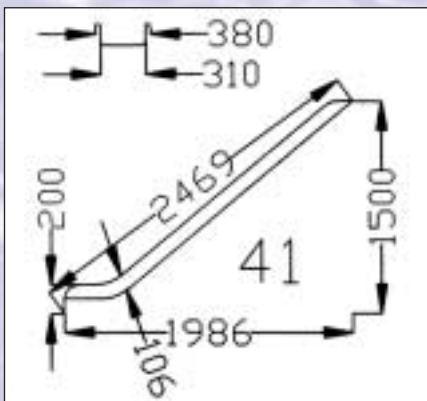

Skluzavka se schodištěm je samonosná a je vyrobena z polyesteru a skelných vláken (laminát), je vybavena zábradlím.

Slide made of a single piece of polyester and fibreglass with attached ladder and handrail.

č. z.	název	kg	cena Kč	price EUR
980041	Laminátová skluzavka 2,5 m, bez schodiště <i>Slides 2,5 m, without steps</i>	13,5	5 145,-	160,78
980042	Laminátová skluzavka 3,5 m, bez schodiště <i>Slides 3,5 m, without steps</i>	14,0	9 870,-	308,44
980043	Laminátová skluzavka 4 m, bez schodiště <i>Slides 4 m, without steps</i>	14,5	11 445,-	357,66
980045	Laminátová skluzavka 5 m, bez schodiště <i>Slides 5 m, without steps</i>	17,5	14 070,-	439,69
980046	Laminátová skluzavka 3,2 m, bez schodiště, vlnitá <i>Slides 3,2 m, without steps</i>	17,5	13 020,-	406,88
980047	Laminátová skluzavka 4,3 m, bez schodiště, vlnitá <i>Slides 4,3 m, without steps</i>	17,5	17 010,-	531,577
98TB1500B	Skluzavka celolaminátová se schody a zábradlím 1,5 m <i>Slide – single piece of polyester with fiber glas with handrail 1,5 m</i>	18,0	28 410,-	887,81
98TB2000B	Skluzavka celolaminátová se schody a zábradlím 2 m <i>Slide – single piece of polyester with fiber glas with handrail 2 m</i>	14,0	36 680,-	1 146,25
98TB2500B	Skluzavka celolaminátová se schody a zábradlím 2,5 m <i>Slide – single piece of polyester with fiber glas with handrail 2,5 m</i>	13,5	45 450,-	1 420,31