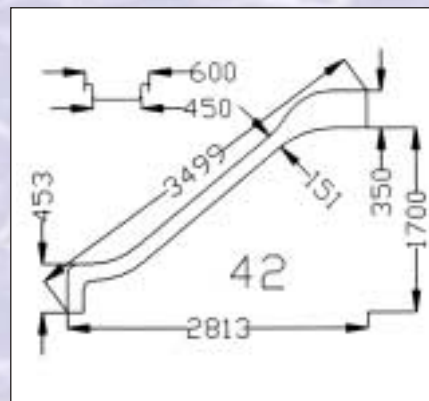

Skluzavka se schodištěm je samonosná a je vyrobena z polyesteru a skelných vláken (laminát), je vybavena zábradlím.

Slide made of a single piece of polyester and fibreglass with attached ladder and handrail.

č. z.	název	kg	cena Kč	price EUR
980041	Laminátová skluzavka 2,5 m, bez schodiště <i>Slides 2,5 m, without steps</i>	13,5	5 145,-	160,78
980042	Laminátová skluzavka 3,5 m, bez schodiště <i>Slides 3,5 m, without steps</i>	14,0	9 870,-	308,44
980043	Laminátová skluzavka 4 m, bez schodiště <i>Slides 4 m, without steps</i>	14,5	11 445,-	357,66
980045	Laminátová skluzavka 5 m, bez schodiště <i>Slides 5 m, without steps</i>	17,5	14 070,-	439,69
980046	Laminátová skluzavka 3,2 m, bez schodiště, vlnitá <i>Slides 3,2 m, without steps</i>	17,5	13 020,-	406,88
980047	Laminátová skluzavka 4,3 m, bez schodiště, vlnitá <i>Slides 4,3 m, without steps</i>	17,5	17 010,-	531,577
98TB1500B	Skluzavka celolaminátová se schody a zábradlím 1,5 m <i>Slide – single piece of polyester with fiber glas with handrail 1,5 m</i>	18,0	28 410,-	887,81
98TB2000B	Skluzavka celolaminátová se schody a zábradlím 2 m <i>Slide – single piece of polyester with fiber glas with handrail 2 m</i>	14,0	36 680,-	1 146,25
98TB2500B	Skluzavka celolaminátová se schody a zábradlím 2,5 m <i>Slide – single piece of polyester with fiber glas with handrail 2,5 m</i>	13,5	45 450,-	1 420,31