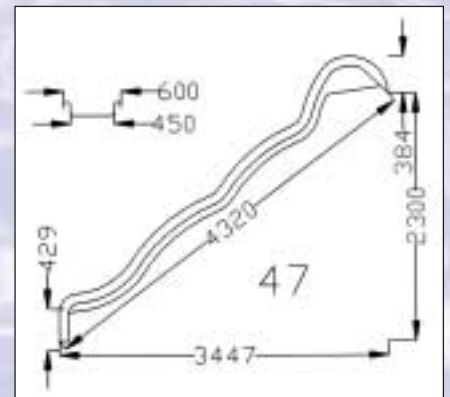

Skluzavka se schodištěm je samonosná a je vyrobena z polyesteru a skelných vláken (laminát), je vybavena zábradlím.

Slide made of a single piece of polyester and fibreglass with attached ladder and handrail.

č. z.	název	kg	cena Kč	price EUR
980041	Laminátová skluzavka 2,5 m, bez schodiště <i>Slides 2,5 m, without steps</i>	13,5	5 145,-	160,78
980042	Laminátová skluzavka 3,5 m, bez schodiště <i>Slides 3,5 m, without steps</i>	14,0	9 870,-	308,44
980043	Laminátová skluzavka 4 m, bez schodiště <i>Slides 4 m, without steps</i>	14,5	11 445,-	357,66
980045	Laminátová skluzavka 5 m, bez schodiště <i>Slides 5 m, without steps</i>	17,5	14 070,-	439,69
980046	Laminátová skluzavka 3,2 m, bez schodiště, vlnitá <i>Slides 3,2 m, without steps</i>	17,5	13 020,-	406,88
980047	Laminátová skluzavka 4,3 m, bez schodiště, vlnitá <i>Slides 4,3 m, without steps</i>	17,5	17 010,-	531,577
98TB1500B	Skluzavka celolaminátová se schody a zábradlím 1,5 m <i>Slide – single piece of polyester with fiber glas with handrail 1,5 m</i>	18,0	28 410,-	887,81
98TB2000B	Skluzavka celolaminátová se schody a zábradlím 2 m <i>Slide – single piece of polyester with fiber glas with handrail 2 m</i>	14,0	36 680,-	1 146,25
98TB2500B	Skluzavka celolaminátová se schody a zábradlím 2,5 m <i>Slide – single piece of polyester with fiber glas with handrail 2,5 m</i>	13,5	45 450,-	1 420,31