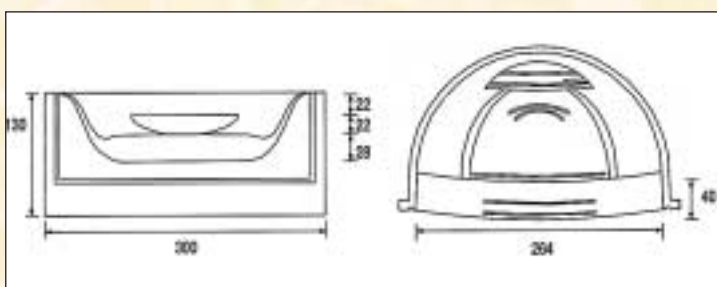

č. z.	název	kg	cena Kč	price EUR
76ESC200RA	B Románské schodiště 3 stupně, výška 1,06 m, šířka 2 m <i>Roman staircase 3 steps, height 1,06 m, width 2 m</i>	36,0	32 130,-	1 004,07
76ESC250RB	B Schodiště románské 4 stupně, výška 1,06 m, šířka 2,5 m <i>Roman staircase 4 steps, height 1,06 m, width 2,5 m</i>	53,0	44 294,-	1 387,18
76ESC300RA	B Schodiště románské 3 stupně, výška 1,06 m, šířka 3 m <i>Roman staircase 3 steps, height 1,06 m, width 3 m</i>	80,0	50 261,-	1 570,65
76ESC300RB	B Schodiště románské 4 stupně, výška 1,06 m, šířka 3 m <i>Roman staircase 4 steps, height 1,06 m, width 3 m</i>	80,0	57 681,-	1 802,54
76ESC300RB	B Schodiště románské 4 stupně, výška 1,50 m, šířka 3 m <i>Roman staircase 4 steps, height 1,50 m, width 3 m</i>	36,0	62 960,-	1 967,49

Dodací lhůta je cca 3 – 5 týdnů.

Delivery term is 3 – 5 weeks upon placing order.

Bazénové schodiště / Swimming pool steps

č. z.	název	kg	cena Kč	price EUR
76ESC200DB B	Schodiště obdélníkové Carre 4 stupně, výška 1,06 m, šířka 2 m <i>Square staircase Carre 4 steps, height 1,06 m, width 2 m</i>	40,0	42 152,-	1 317,24

č. z.	název	kg	cena Kč	price EUR
76ESC300LB B	Schodiště románské Luxor 4 stupně, výška 1,06 m, šířka 3 m <i>Roman staircase Luxor 4 steps, height 1,06 m, width 3 m</i>	36,0	60 206,-	1 881,43

č. z.	název	kg	cena Kč	price EUR
776ESC300TB B	Schodiště románské Pharaon 4 stupně, výška 1,06 m, šířka 3 m <i>Roman staircase Pharaon 4 steps, height 1,06 m, width 3 m</i>	53,0	57 681,-	1 802,54