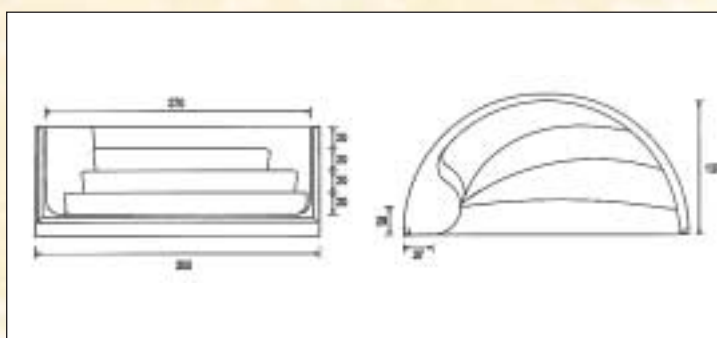

č. z.	název	kg	cena Kč	price EUR
76ESC200DB B	Schodiště obdélníkové Carre 4 stupně, výška 1,06 m, šířka 2 m <i>Square staircase Carre 4 steps, height 1,06 m, width 2 m</i>	40,0	42 152,-	1 317,24

č. z.	název	kg	cena Kč	price EUR
76ESC300LB B	Schodiště románské Luxor 4 stupně, výška 1,06 m, šířka 3 m <i>Roman staircase Luxor 4 steps, height 1,06 m, width 3 m</i>	36,0	60 206,-	1 881,43