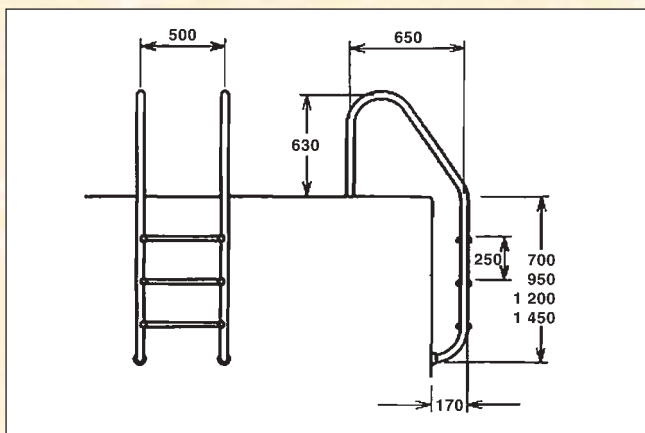

Bazénové žebříky / Pool ladders

Žebříky jsou určeny pro privátní a komerční bazény, vyrobeno z leštěné nerez oceli AISI 304 průměru 43 mm. Stupně jsou doplněny protiskluz. nášlapy. Každý žebřík je zakončen opěrným kloubem směrem ke stěně bazénu. Kotvení je možno s pouzdem se svorkou pro pospojení nebo přírubou.

The Ladders designed for use in both private and public swimming pools. Ladders are made of glossy stainless steel AISI 304 with diameter of 43 mm. Every ladder is finished with a supporting joint to the pool wall. Ladders can be mounted on the pool edge via anchor socket or flange.

č. z.	název	kg	cena Kč	price EUR
7012	B Žebřík nerez Standard s pouzdem 2 stupňový <i>Ladder – stainless steel – Standard – with anchor socket 2 stairs</i>	10,0	4 015,-	125,47
7013	B Žebřík nerez Standard s pouzdem 3 stupňový <i>Ladder – stainless steel – Standard – with anchor socket 3 stairs</i>	11,5	4 688,-	146,50
7014	B Žebřík nerez Standard s pouzdem 4 stupňový <i>Ladder – stainless steel – Standard – with anchor socket 4 stairs</i>	13,5	5 359,-	167,47
7015	B Žebřík nerez Standard s pouzdem 5 stupňový <i>Ladder – stainless steel – Standard – with anchor socket 5 stairs</i>	15,0	6 030,-	188,44
	Žebříky nerez Standard z materiálu AISI 316, pouze na objednání. <i>Ladders – stainless steel – Standard – made from material AISI 316, upon order only.</i>