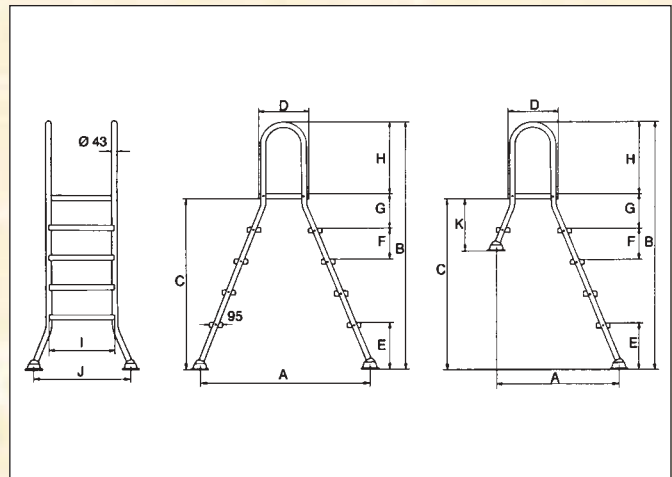

Žebříky jsou určeny pro veřejné a komerční bazény.

For residential or commercial swimming pools. Made of bright polished stainless steel.

Bazénové žebříky / Pool ladders

Typ/type: EEP

Typ/type:ESP

Model	Treads	Platform	A	B	C	D	E	F	G	H	I	J	K
EPP-3	3 + 3	1	1 090	1 610	1 050	360	390	230	260	500	500	710	–
EPP-4	4 + 4	1	1 250	1 840	1 280	360	390	230	260	500	500	710	–
EPP-5	5 + 5	1	1 410	2 070	1 510	360	390	230	260	500	500	710	–
ESP-3	3 + 1	1	890	1 610	1 050	360	390	230	260	500	500	710	480
ESP-4	4 + 1	1	970	1 840	1 280	360	390	230	260	500	500	710	480
ESP-5	5 + 1	1	1 050	2 070	1 510	360	390	230	260	500	500	710	480

č. z.	název	kg	cena Kč	price EUR
7083	B Žebřík EEP pro nezapuštěné bazény – 3 + 3 stupně, pro bazény 1 m <i>Stairs EEP for overground pools – 3 + 3 stairs, for pools higher than 1 m</i>	20,0	6 998,-	218,67
7084	B Žebřík EEP pro nezapuštěné bazény – 4 + 4 stupně, pro bazény 1,2 m <i>Stairs EEP for overground pools – 4 + 4 stairs, for pools higher than 1,2 m</i>	21,5	7 581,-	236,89
7085	B Žebřík EEP pro nezapuštěné bazény – 5 + 5 stupňů, pro bazény 1,5 m <i>Stairs EEP for overground pools – 5 + 5 stairs, for pools higher than 1,5 m</i>	24,8	8 164,-	255,11