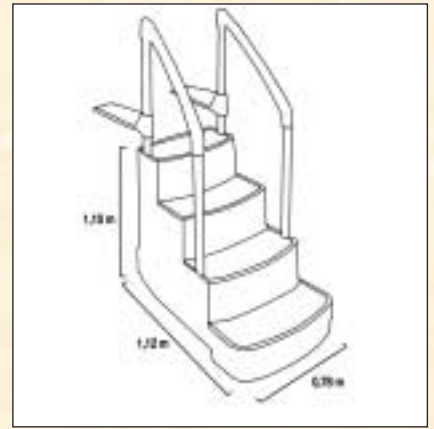

č. z.	název	kg	cena Kč	price EUR
76ESC300LB B	Schodiště románské Luxor 4 stupně, výška 1,06 m, šířka 3 m <i>Roman staircase Luxor 4 steps, height 1,06 m, width 3 m</i>	36,0	60 206,-	1 881,43

č. z.	název	kg	cena Kč	price EUR
776ESC300TB B	Schodiště románské Pharaon 4 stupně, výška 1,06 m, šířka 3 m <i>Roman staircase Pharaon 4 steps, height 1,06 m, width 3 m</i>	53,0	57 681,-	1 802,54

č. z.	název	kg	cena Kč	price EUR
76ESC300SB B	Schodiště románské Sofa 3 stupně, výška 1,06 m, šířka 3 m <i>Roman staircase Sofa 3 steps, height 1,06 m, width 3 m</i>	36,0	59 218,-	1 859,91

Bazénové schodiště / Swimming pool steps