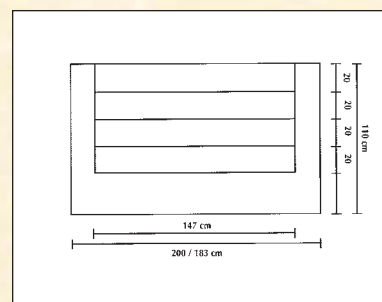

Bazénové schodiště / Swimming pool steps