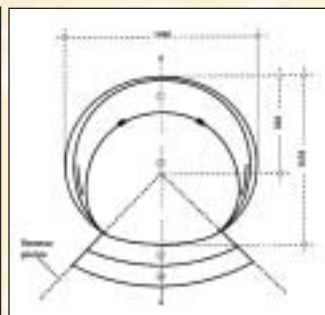

č. z.	název	kg	cena Kč	price EUR
76CORN	B Schodiště kruhové, rohové <i>Raund staircase, on the corner</i>	40,0	58 905,-	1840,78