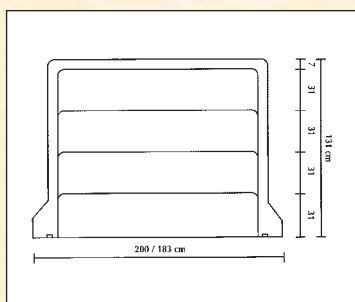

Bazénové schodiště / Swimming pool steps