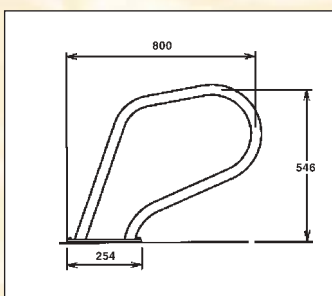

č. z.		název	kg	cena Kč	price EUR
75012		Držadlo pro výstup – 1 ks <i>Handrail to climb up – 1 pcs</i>	7,5	3 787,-	118,34