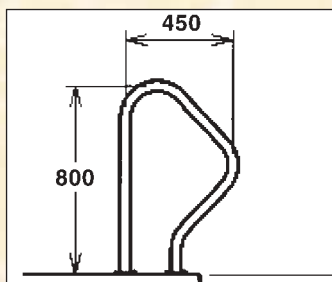

č. z.		název	kg	cena Kč	price EUR
7110	B	Držadlo pro výstup – 1 ks <i>Handrail to climb up – 1 pcs</i>	3,75	2 342,-	73,16