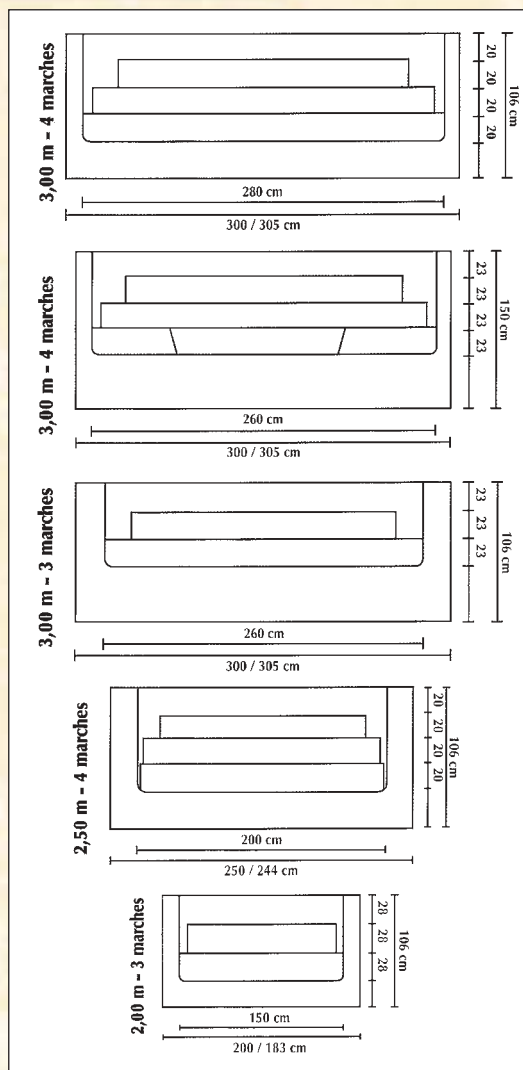

Bazénová schodiště / Swimming pool steps

Schodiště jsou vyrobená z akrylátu odolného UV záření. Výběr ze čtyř barev – bílá, tmavě modrá, světle modrá a písková.

Steps are made of acrylate resistant to UV rays. Selection of four colours – white, dark blue, light blue and sandy.

č. z.	název	kg	cena Kč	price EUR
76ESC200RA	B Románské schodiště 3 stupně, výška 1,06 m, šířka 2 m <i>Roman staircase 3 steps, height 1,06 m, width 2 m</i>	36,0	32 130,-	1 004,07
76ESC250RB	B Schodiště románské 4 stupně, výška 1,06 m, šířka 2,5 m <i>Roman staircase 4 steps, height 1,06 m, width 2,5 m</i>	53,0	44 294,-	1 387,18
76ESC300RA	B Schodiště románské 3 stupně, výška 1,06 m, šířka 3 m <i>Roman staircase 3 steps, height 1,06 m, width 3 m</i>	80,0	50 261,-	1 570,65
76ESC300RB	B Schodiště románské 4 stupně, výška 1,06 m, šířka 3 m <i>Roman staircase 4 steps, height 1,06 m, width 3 m</i>	80,0	57 681,-	1 802,54
76ESC300RB	B Schodiště románské 4 stupně, výška 1,50 m, šířka 3 m <i>Roman staircase 4 steps, height 1,50 m, width 3 m</i>	36,0	62 960,-	1 967,49

Dodací lhůta je cca 3 – 5 týdnů.

Delivery term is 3 – 5 weeks upon placing order.