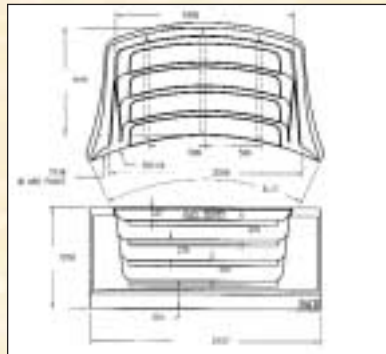

č. z.	název	kg	cena Kč	price EUR
76ESC200RA	B Románské schodiště 3 stupně, výška 1,06 m, šířka 2 m <i>Roman staircase 3 steps, height 1,06 m, width 2 m</i>	36,0	32 130,-	1 004,07
76ESC250RB	B Schodiště románské 4 stupně, výška 1,06 m, šířka 2,5 m <i>Roman staircase 4 steps, height 1,06 m, width 2,5 m</i>	53,0	44 294,-	1 387,18
76ESC300RA	B Schodiště románské 3 stupně, výška 1,06 m, šířka 3 m <i>Roman staircase 3 steps, height 1,06 m, width 3 m</i>	80,0	50 261,-	1 570,65
76ESC300RB	B Schodiště románské 4 stupně, výška 1,06 m, šířka 3 m <i>Roman staircase 4 steps, height 1,06 m, width 3 m</i>	80,0	57 681,-	1 802,54
76ESC300RB	B Schodiště románské 4 stupně, výška 1,50 m, šířka 3 m <i>Roman staircase 4 steps, height 1,50 m, width 3 m</i>	36,0	62 960,-	1 967,49

č. z.	název	kg	cena Kč	price EUR
76ESC300LB B	Schodiště románské Luxor 4 stupně, výška 1,06 m, šířka 3 m <i>Roman staircase Luxor 4 steps, height 1,06 m, width 3 m</i>	36,0	60 206,-	1 881,43

č. z.	název	kg	cena Kč	price EUR
776ESC300TB B	Schodiště románské Pharaon 4 stupně, výška 1,06 m, šířka 3 m <i>Roman staircase Pharaon 4 steps, height 1,06 m, width 3 m</i>	53,0	57 681,-	1 802,54

č. z.	název	kg	cena Kč	price EUR
76ESC300SB B	Schodiště románské Sofa 3 stupně, výška 1,06 m, šířka 3 m <i>Roman staircase Sofa 3 steps, height 1,06 m, width 3 m</i>	36,0	59 218,-	1 859,91

Bazénové schodiště / Swimming pool steps

č. z.	název	kg	cena Kč	price EUR
76YSTEP	B Schodiště vnitřní Fiesta 3 stupně <i>Square staircase Fiesta 4 steps</i>	40,0	15 836,-	494,86

č. z.	název	kg	cena Kč	price EUR
76ESC175AA	B Schodiště rohové Rivege 3 stupně, výška 1,06 m, 1,75x1,75 m <i>Roman corner Rivege 3 steps, height 1,06 m, 1,75x1,75 m</i>	80,0	47 277,-	1 477,41