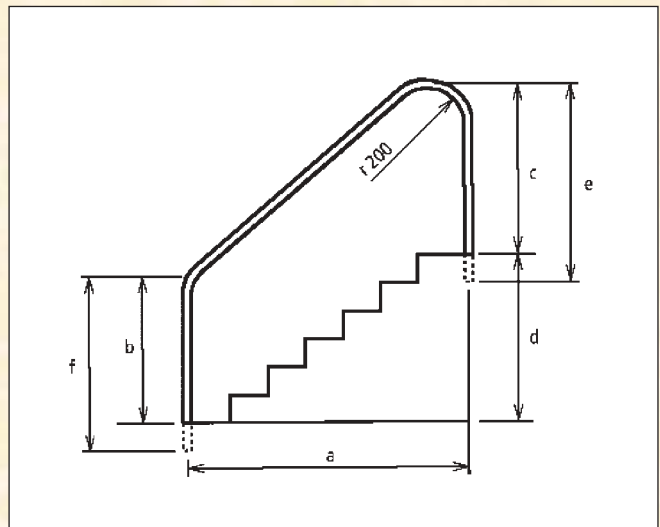

Typ/type: 75012

č. z.		název	kg	cena Kč	price EUR
75012		Držadlo pro výstup – 1 ks <i>Handrail to climb up – 1 pcs</i>	7,5	3 787,-	118,34

Bazénové žebříky / Pool ladders

Typ/type: 70031-3, 75031-3

Typ/type: 70021-3, 75021-3