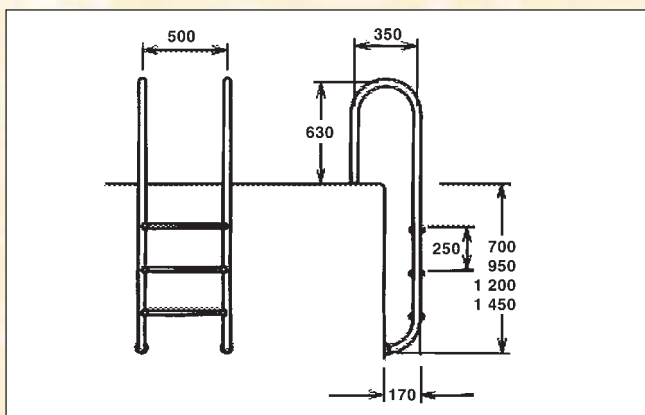

č. z.	název	kg	cena Kč	price EUR
7052	B Žebřík nerez Muro (Slim) s pouzdem 2 stupňový <i>Ladder – stainless steel – Muro (Slim) – with anchor socket 2 stairs</i>	9,5	4 015,-	125,47
7053	B Žebřík nerez Muro (Slim) s pouzdem 3 stupňový <i>Ladder – stainless steel – Muro (Slim) – with anchor socket 3 stairs</i>	10,5	4 688,-	146,50
7054	B Žebřík nerez Muro (Slim) s pouzdem 4 stupňový <i>Ladder – stainless steel – Muro (Slim) – with anchor socket 4 stairs</i>	12,5	5 359,-	167,47
7055	B Žebřík nerez Muro (Slim) s pouzdem 5 stupňový <i>Ladder – stainless steel – Muro (Slim) – with anchor socket 5 stairs</i>	14,0	6 030,-	188,44
	Žebříky nerez Standard z materiálu AISI 316, pouze na objednání. <i>Ladders – stainless steel – Standard – made from material AISI 316, upon order only.</i>