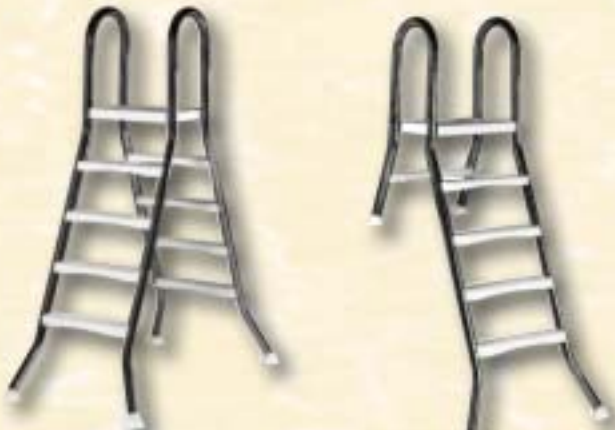

Bazénové žebříky / Pool ladders

Typ/type: EEP

Typ/type:ESP