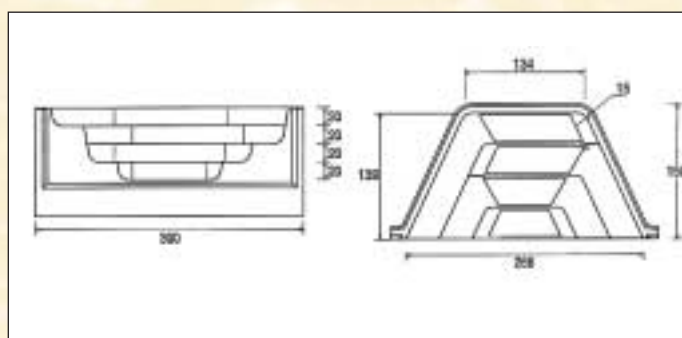

č. z.	název	kg	cena Kč	price EUR
76ESC200RA	B Románské schodiště 3 stupně, výška 1,06 m, šířka 2 m <i>Roman staircase 3 steps, height 1,06 m, width 2 m</i>	36,0	32 130,-	1 004,07
76ESC250RB	B Schodiště románské 4 stupně, výška 1,06 m, šířka 2,5 m <i>Roman staircase 4 steps, height 1,06 m, width 2,5 m</i>	53,0	44 294,-	1 387,18
76ESC300RA	B Schodiště románské 3 stupně, výška 1,06 m, šířka 3 m <i>Roman staircase 3 steps, height 1,06 m, width 3 m</i>	80,0	50 261,-	1 570,65
76ESC300RB	B Schodiště románské 4 stupně, výška 1,06 m, šířka 3 m <i>Roman staircase 4 steps, height 1,06 m, width 3 m</i>	80,0	57 681,-	1 802,54
76ESC300RB	B Schodiště románské 4 stupně, výška 1,50 m, šířka 3 m <i>Roman staircase 4 steps, height 1,50 m, width 3 m</i>	36,0	62 960,-	1 967,49

Dodací lhůta je cca 3 – 5 týdnů.

Delivery term is 3 – 5 weeks upon placing order.

Bazénové schodiště / Swimming pool steps

č. z.	název	kg	cena Kč	price EUR
76ESC200DB B	Schodiště obdélníkové Carre 4 stupně, výška 1,06 m, šířka 2 m <i>Square staircase Carre 4 steps, height 1,06 m, width 2 m</i>	40,0	42 152,-	1 317,24

č. z.	název	kg	cena Kč	price EUR
76ESC300LB B	Schodiště románské Luxor 4 stupně, výška 1,06 m, šířka 3 m <i>Roman staircase Luxor 4 steps, height 1,06 m, width 3 m</i>	36,0	60 206,-	1 881,43

č. z.	název	kg	cena Kč	price EUR
776ESC300TB B	Schodiště románské Pharaon 4 stupně, výška 1,06 m, šířka 3 m <i>Roman staircase Pharaon 4 steps, height 1,06 m, width 3 m</i>	53,0	57 681,-	1 802,54