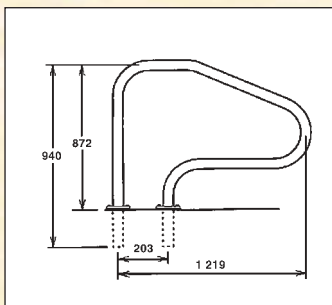

č. z.		název	kg	cena Kč	price EUR
70013	B	Žebříkové madlo s pouzdrém – 1 ks <i>Ladder hoop with anchor – 1 pcs</i>		4 166,-	130,17
75013	B	Žebříkové madlo s přírubou – 1 ks <i>Ladder hoop with flange – 1 pcs</i>		4 597,-	143,66