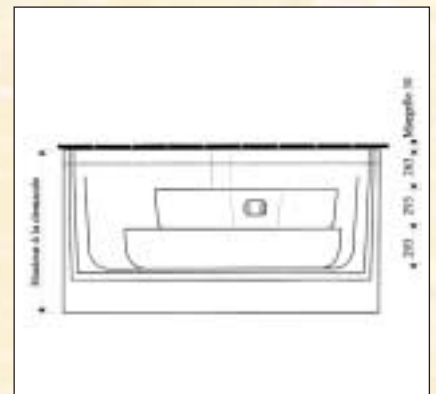

č. z.	název	kg	cena Kč	price EUR
76ESC175AA	B Schodiště rohové Rivege 3 stupně, výška 1,06 m, 1,75x1,75 m <i>Roman corner Rivege 3 steps, height 1,06 m, 1,75x1,75 m</i>	80,0	47 277,-	1 477,41