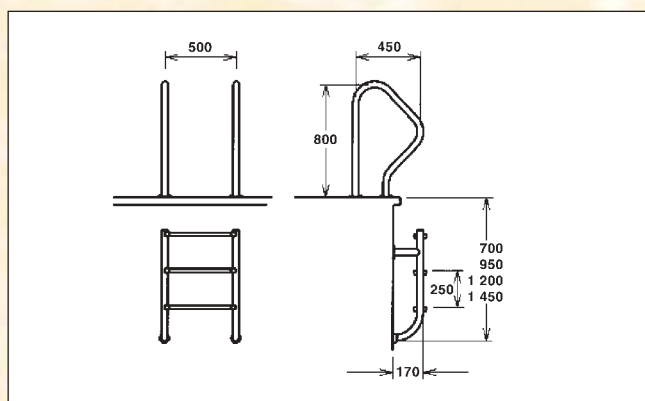

Tyto bazénové schůdky jsou svojí konstrukcí určeny pro bazény, které jsou vybaveny rolovacím systémem pro krycí plachtu nebo krycí roletou apod.

Pool ladders constructed for swimming pools equipped with covering rolling system.