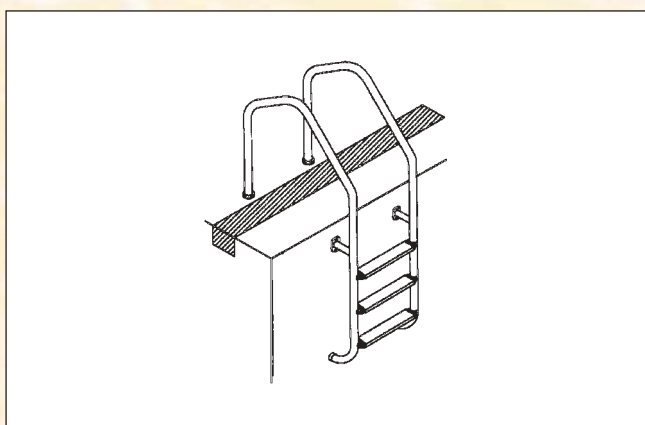

č. z.	název	kg	cena Kč	price EUR
7022	B Žebřík nerez série MUNICH s pouzdrům 2 stupňový pro komerční bazény s přelivem <i>Stainless steel ladder serie MUNICH with anchor socket 2 stairs for public pools with overflow</i>	11,0	5 811,-	181,58
7023	B Žebřík nerez série MUNICH s pouzdrům 3 stupňový pro komerční bazény s přelivem <i>Stainless steel ladder serie MUNICH with anchor socket 3 stairs for public pools with overflow</i>	13,0	6 484,-	202,63
7024	B Žebřík nerez série MUNICH s pouzdrům 4 stupňový pro komerční bazény s přelivem <i>Stainless steel ladder serie MUNICH with anchor socket 4 stairs for public pools with overflow</i>	15,0	7 155,-	223,59
7025	B Žebřík nerez série MUNICH s pouzdrům 5 stupňový pro komerční bazény s přelivem <i>Stainless steel ladder serie MUNICH with anchor socket 5 stairs for public pools with overflow</i>	15,0	7 825,-	244,54