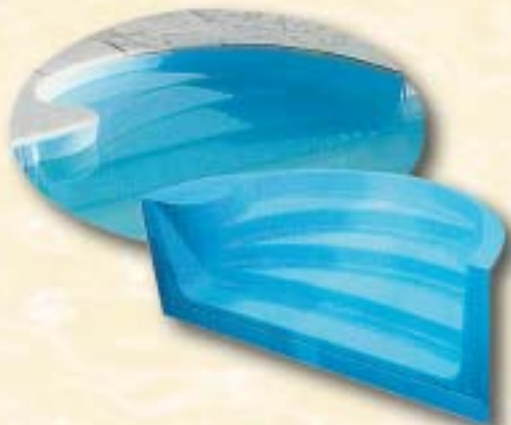

č. z.	název	kg	cena Kč	price EUR
76ESC200DB B	Schodiště obdélníkové Carre 4 stupně, výška 1,06 m, šířka 2 m <i>Square staircase Carre 4 steps, height 1,06 m, width 2 m</i>	40,0	42 152,-	1 317,24

č. z.	název	kg	cena Kč	price EUR
76ESC300LB B	Schodiště románské Luxor 4 stupně, výška 1,06 m, šířka 3 m <i>Roman staircase Luxor 4 steps, height 1,06 m, width 3 m</i>	36,0	60 206,-	1 881,43