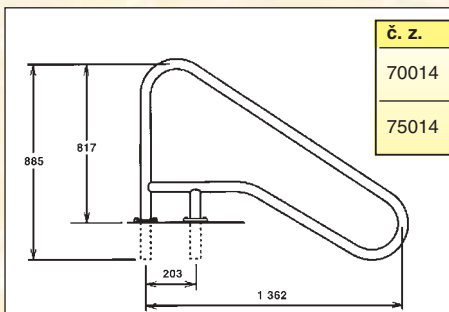

č. z.		název	kg	cena Kč	price EUR
70014	B	Žebříkové madlo s pouzdrém – 1 ks <i>Ladder hoop with anchor – 1 pcs</i>		5 645,-	176,43
75014	B	Žebříkové madlo s přírubou – 1 ks <i>Ladder hoop with flange – 1 pcs</i>		6 076,-	189,88