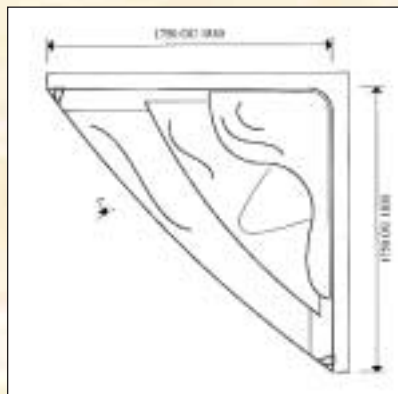

č. z.	název	kg	cena Kč	price EUR
76ESC175AA	B Schodiště rohové Rivege 3 stupně, výška 1,06 m, 1,75x1,75 m <i>Roman corner Rivege 3 steps, height 1,06 m, 1,75x1,75 m</i>	80,0	47 277,-	1 477,41