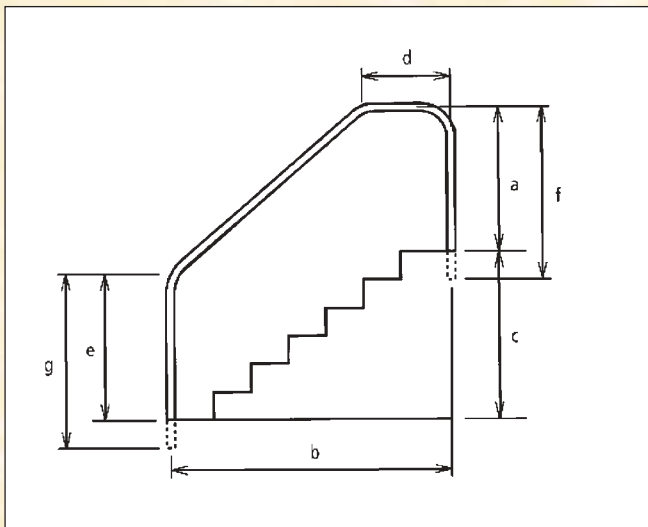

Typ/type: 75012

č. z.		název	kg	cena Kč	price EUR
75012		Držadlo pro výstup – 1 ks <i>Handrail to climb up – 1 pcs</i>	7,5	3 787,-	118,34

Bazénové žebříky / Pool ladders

Typ/type: 70031-3, 75031-3

Typ/type: 70021-3, 75021-3