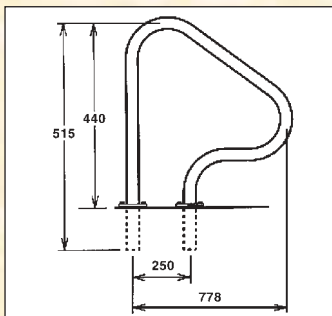

č. z.		název	kg	cena Kč	price EUR
70011	B	Žebříkové madlo s pouzdrém – 1 ks <i>Ladder hoop with anchor – 1 pcs</i>		3 288,-	102,74
75011	B	Žebříkové madlo s přírubou – 1 ks <i>Ladder hoop with flange – 1 pcs</i>		3 720,-	116,22