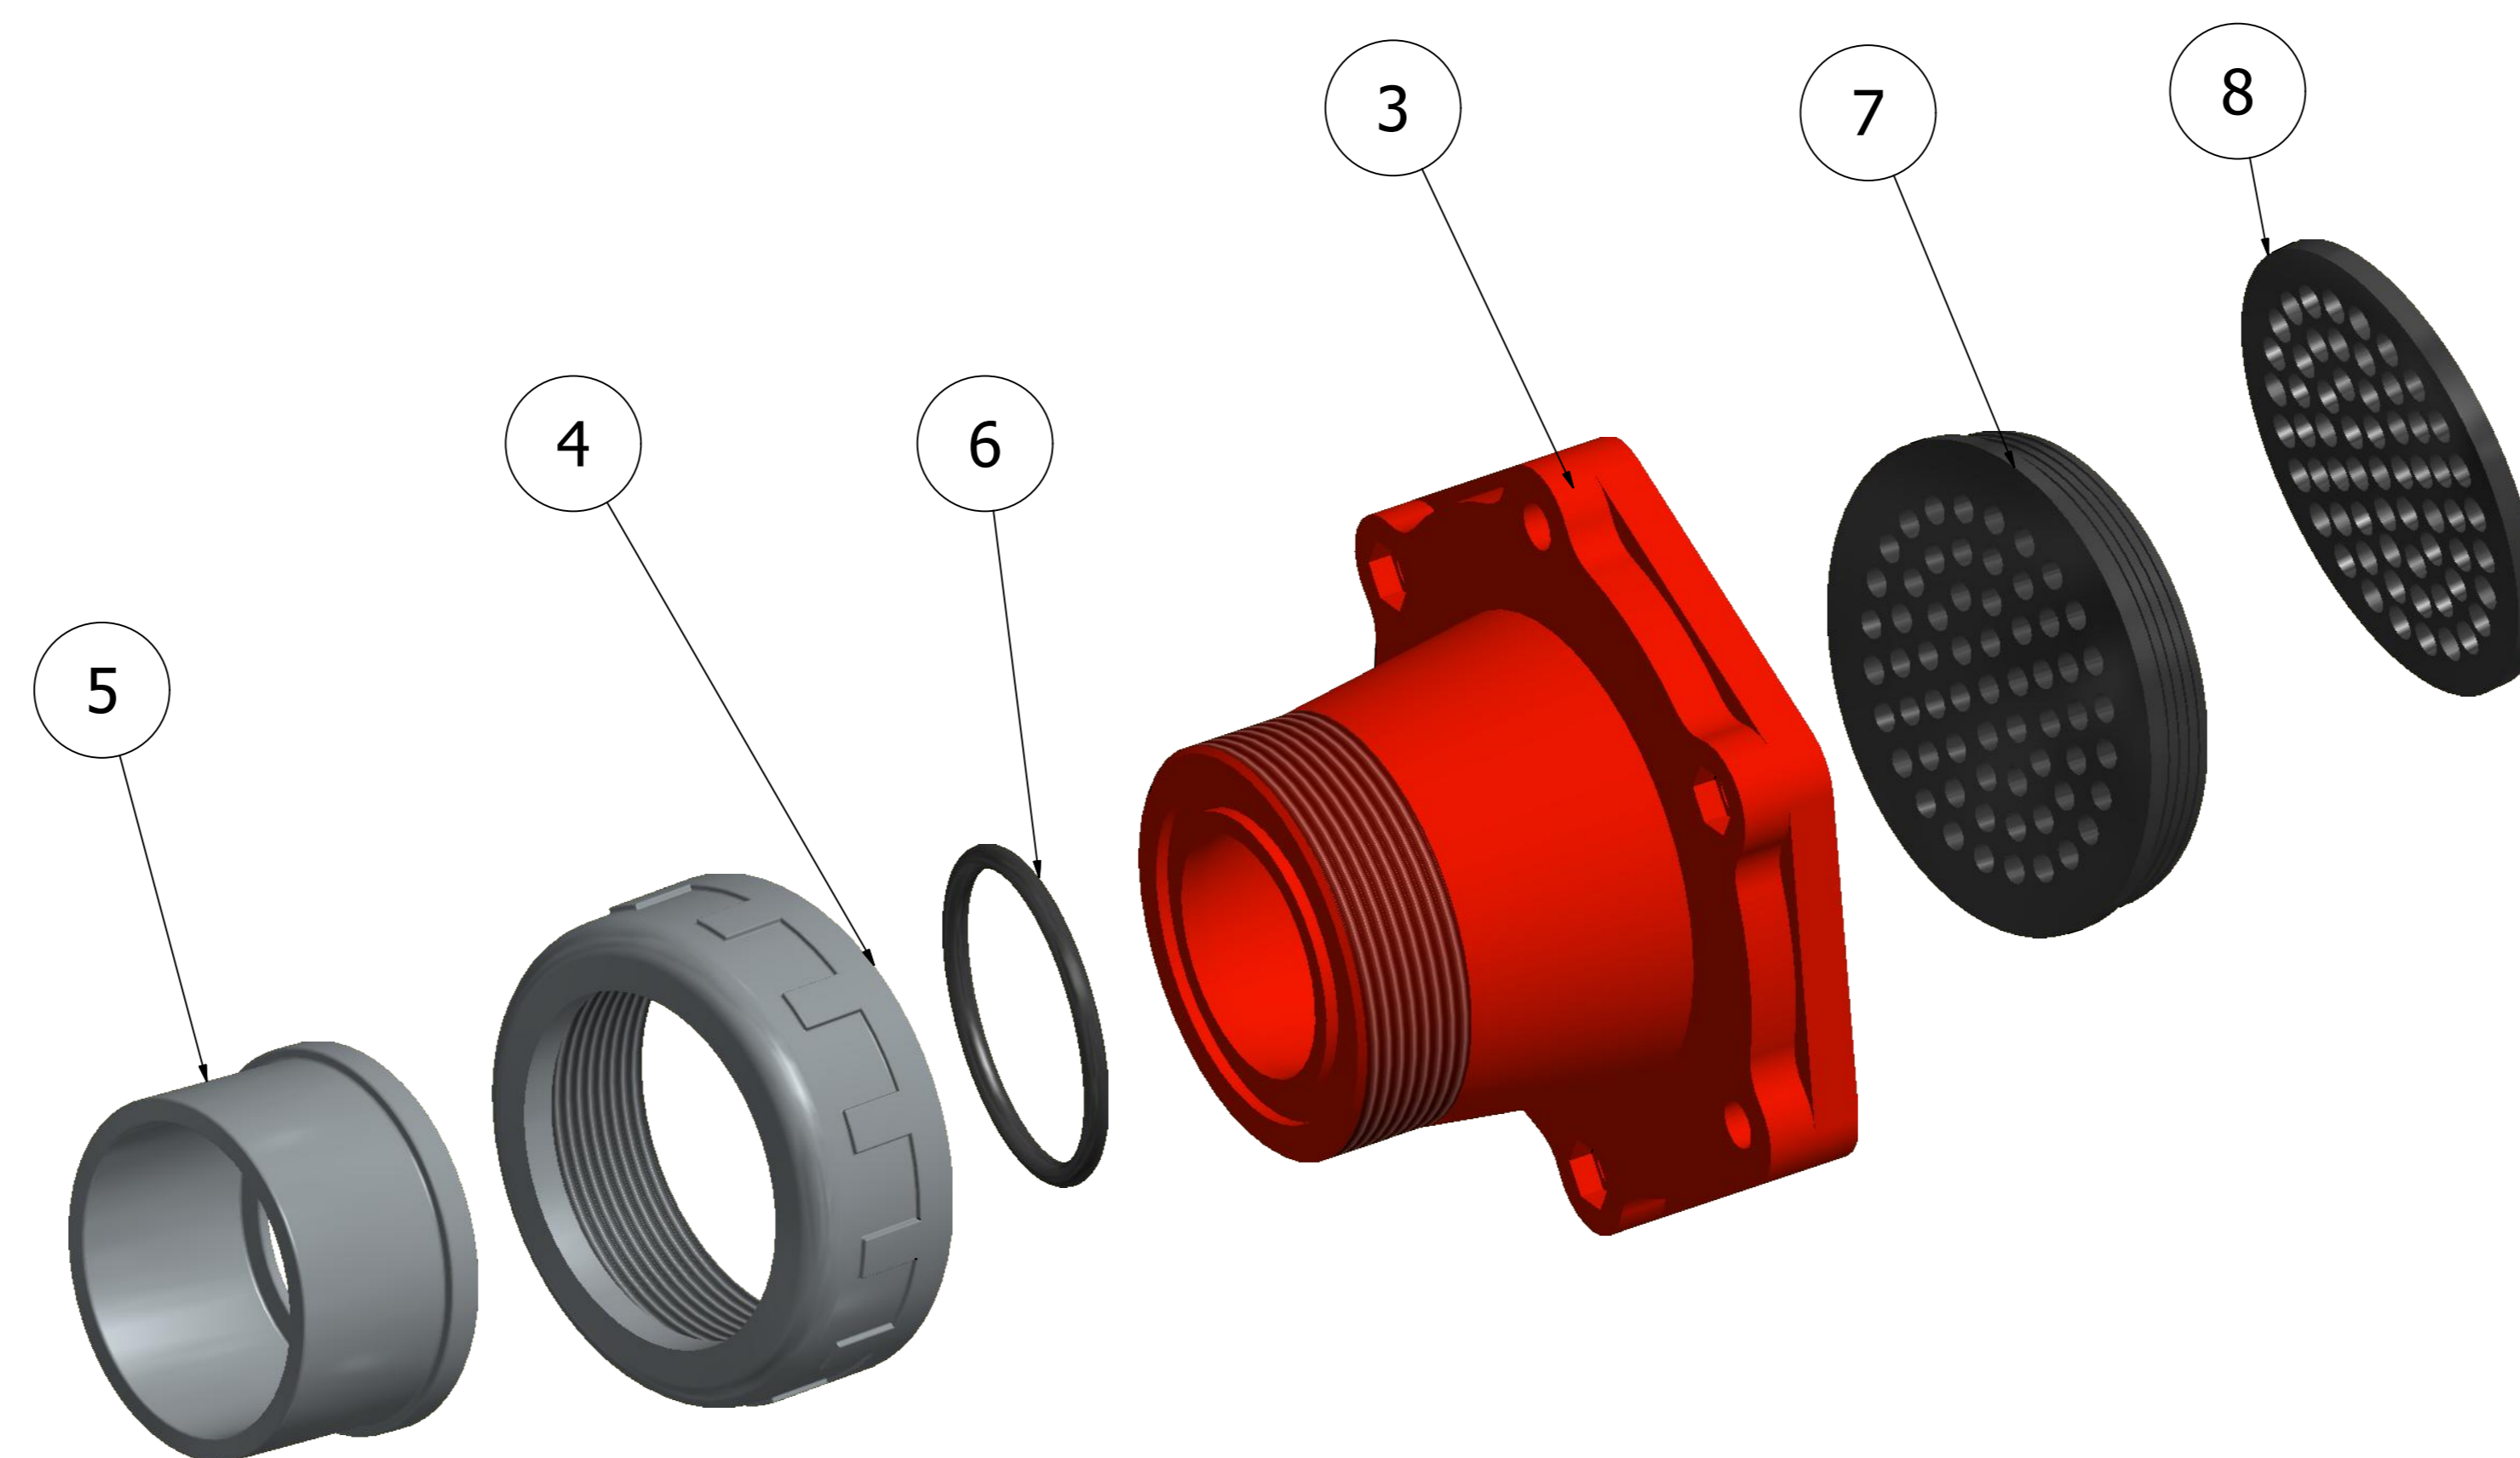

KUSOVNÍK			
POZICE	KS	ČÍSLO SOUČÁSTI	POPIS
1	1	tělo výměníku	
2	2	nožička	
3	2	koncový kryt	
4	2	standardní plastový spoj na vlepení trubky Ø 50 mm	
5	2	standardní plastový spoj na vlepení trubky Ø 50 mm	
6	2	těsnění	
7	2	tešnicí mřížka NBR	
8	2	těsnící mřížka NBR	
9	6	stahovací trn	
10	6	M6 ČSN 4473	

Designed by	Checked by	Approved by	Date	Date
<b>OLSSON 80</b>				