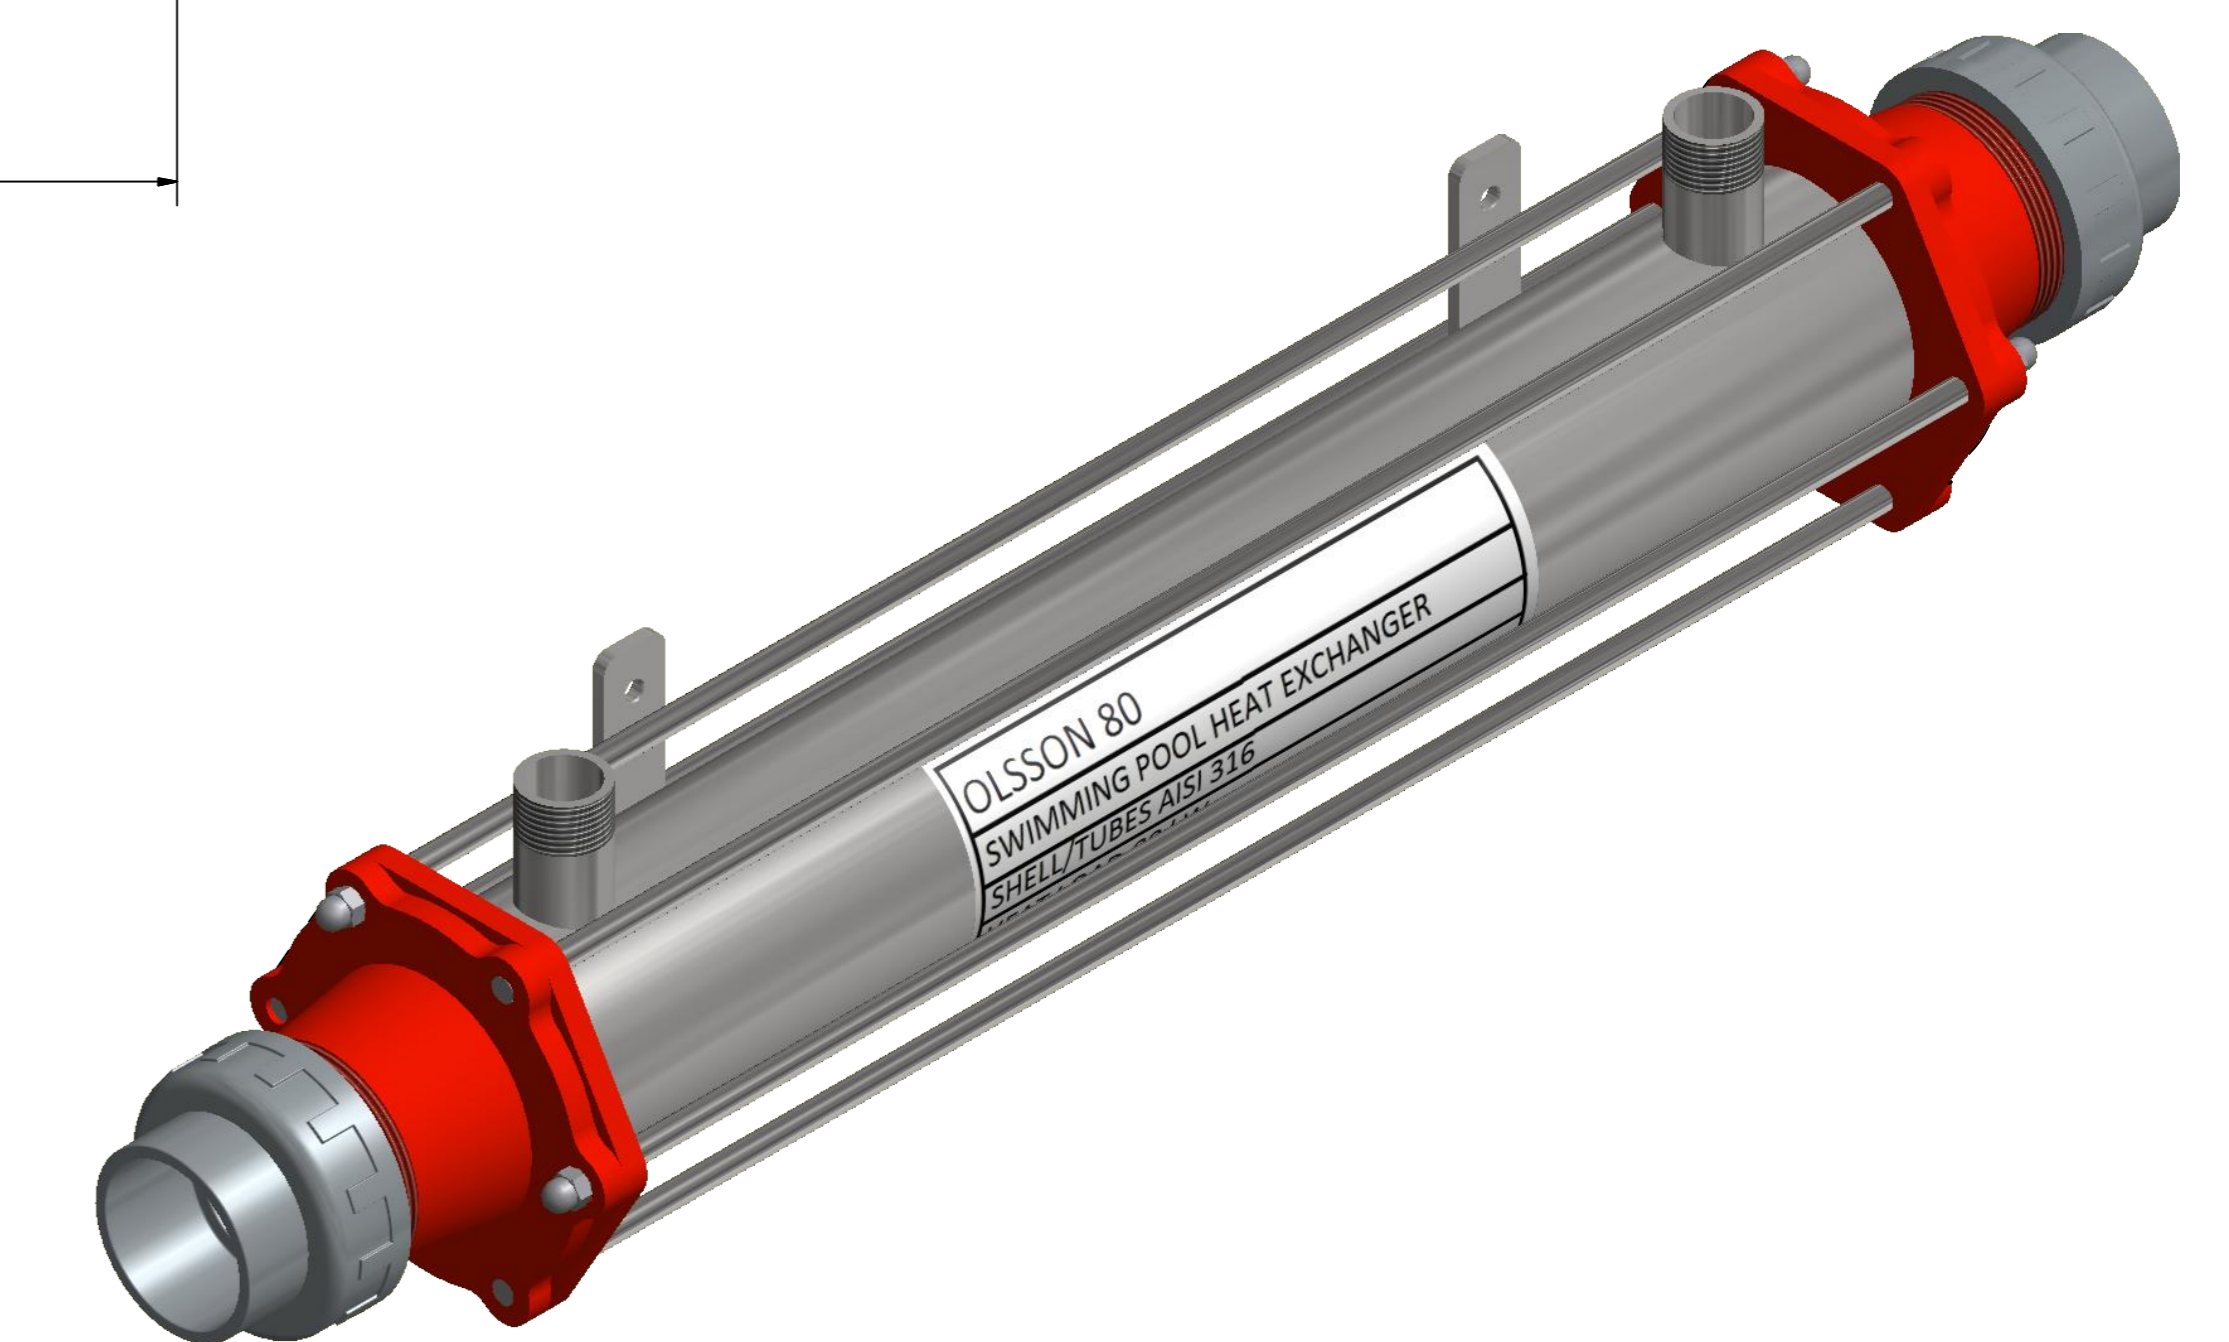

KUSOVNÍK			
POZICE	KS	ČÍSLO SOUČÁSTI	POPIS
1	1	tělo výměníku	
2	2	nožička	
3	2	koncový kryt	
4	2	standardní plastový spoj na vlepení trubky Ø 50 mm	
5	2	standardní plastový spoj na vlepení trubky Ø 50 mm	
6	2	těsnění	
7	2	tešnicí mřížka NBR	
8	2	těsnící mřížka NBR	
9	6	stahovací trn	
10	6	M6 ČSN 4473	

Designed by	Checked by	Approved by	Date	Date
<b>OLSSON 80</b>				