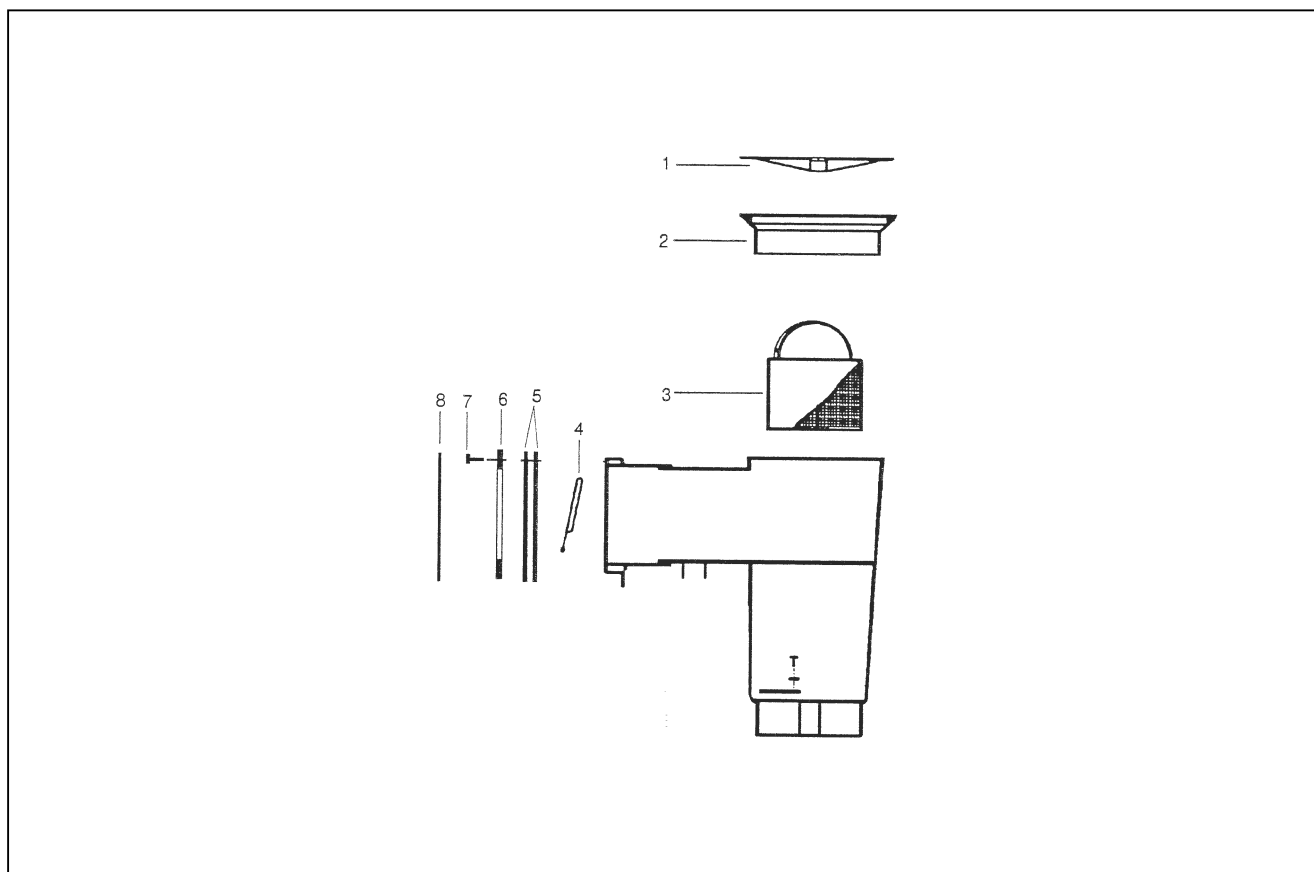

HSP1082, 84, 85 SKIMMER1082, 84, 85

detail	identifikace	popis
1	HSPX1082E	Víko skimmeru-čtverec <i>Skimmer lid</i>
2	HSPX1082F1	Límeč víka skimmeru <i>Adjusting collar</i>
3	HSPX1082CA	Košík skimmeru <i>Basket</i>
3	HSPX1082D1	Držák košíku skimmeru -obroučka <i>Basket support ring</i>
4	HSPX1082K1	Dvířka skimmeru <i>Door of skimmer</i>
5	HSPX1084B	Těsnění skimmeru 20x15 <i>Washer of skimmer 20x15</i>
5	HSPX1085D	Těsnění skimmeru 40x20 <i>Washer of skimmer 40x20</i>
6	HSPX1084L	Příruba skimmeru 20x15 <i>Flange of skimmer 20x15</i>
6	HSPX1085B	Příruba skimmeru 40x20 <i>Flange of skimmer 40x20</i>
7	HSP1084Z4A	Sada vrtů ke skimmeru 20x15 <i>Screw set of skimmer 20x15</i>
7	HSP1085Z1A	Sada vrtů ke skimmeru 40x20 <i>Screw set of skimmer 40x20</i>
8	HSPX1084F	Rámeček skimmeru 20x15 <i>Cover plate of skimmer 20x15</i>
8	HSPX1085F	Rámeček skimmeru 40x20 <i>Cover plate of skimmer 40x20</i>
	HSP1084P1	Prodloužení skimmeru vertikální <i>Extension skimmer vertical</i>