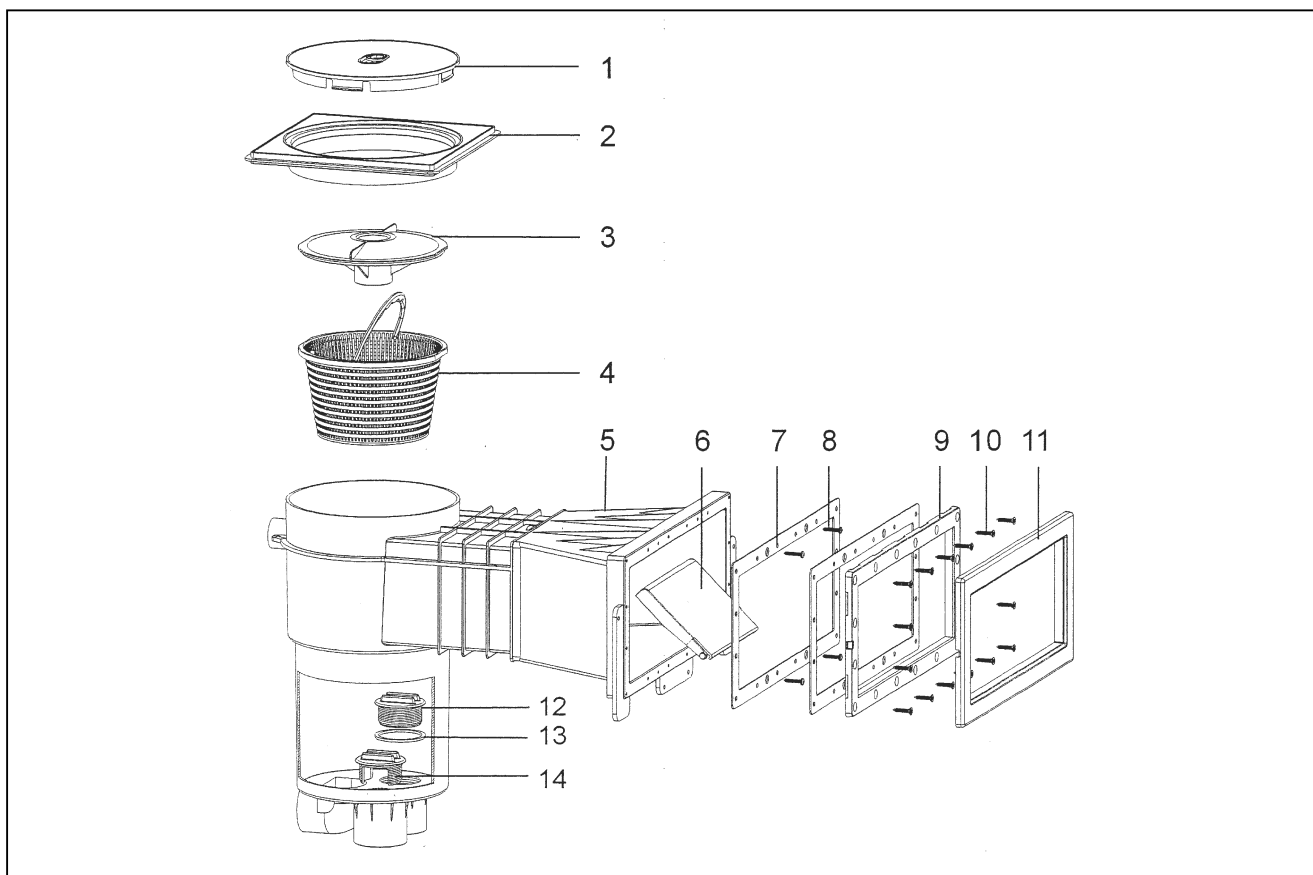

1540410/11 SKIMMER VA

detail	identifikace	popis VA - velký 40x16/big 40x16
1	IE01201	Víko skimmeru <i>Skimmer lid</i>
2	IE01203	Límeček víka skimmeru <i>Adjusting collar</i>
3	IE01205	Vakuový kotouč <i>Vacuum disc</i>
4	IE01206	Košík <i>Basket</i>
5	IE01204	Tělo skimmeru <i>Skimmer body</i>
6	IE01210	Dvířka skimmeru <i>Door of skimmer</i>
7	IE01213	Těsnění skimmeru 40x16 <i>Washer of skimmer</i>
8/10	IE01212	Sada šroubů <i>Set screw</i>
9	IE01214	Příruba skimmeru 40x16 <i>Flange of skimmer</i>
11	IE01215	Rámeček skimmeru 40x16 <i>Cover plate of skimmer</i>
12	IE01207	Zátka <i>Plug</i>
13	IE01208	Těsnění zátky <i>O-ring of plug</i>
14	IE01209	Regulační zátky <i>Regulation plug</i>

detail	identifikace	popis VA - malý 21x16/small 21x16
1	IE01201	Víko skimmeru <i>Skimmer lid</i>
2	IE01203	Límeček víka skimmeru <i>Adjusting collar</i>
3	IE01205	Vakuový kotouč <i>Vacuum disc</i>
4	IE01206	Košík <i>Basket</i>
5	IRS20	Tělo skimmeru <i>Skimmer body</i>
6	IE01210	Dvířka skimmeru <i>Door of skimmer</i>
7	IRS12	Těsnění skimmeru 21x16 <i>Washer of skimmer</i>
8/10	IE01212	Sada šroubů <i>Set screw</i>
9	IRS14	Příruba skimmeru 21x16 <i>Flange of skimmer</i>
11	IRS15	Rámeček skimmeru 21x16 <i>Cover plate of skimmer</i>
12	IE01207	Zátka <i>Plug</i>
13	IE01208	O-kroužek zátky <i>O-ring of plug</i>
14	IE01209	Regulační zátky <i>Regulation plug</i>