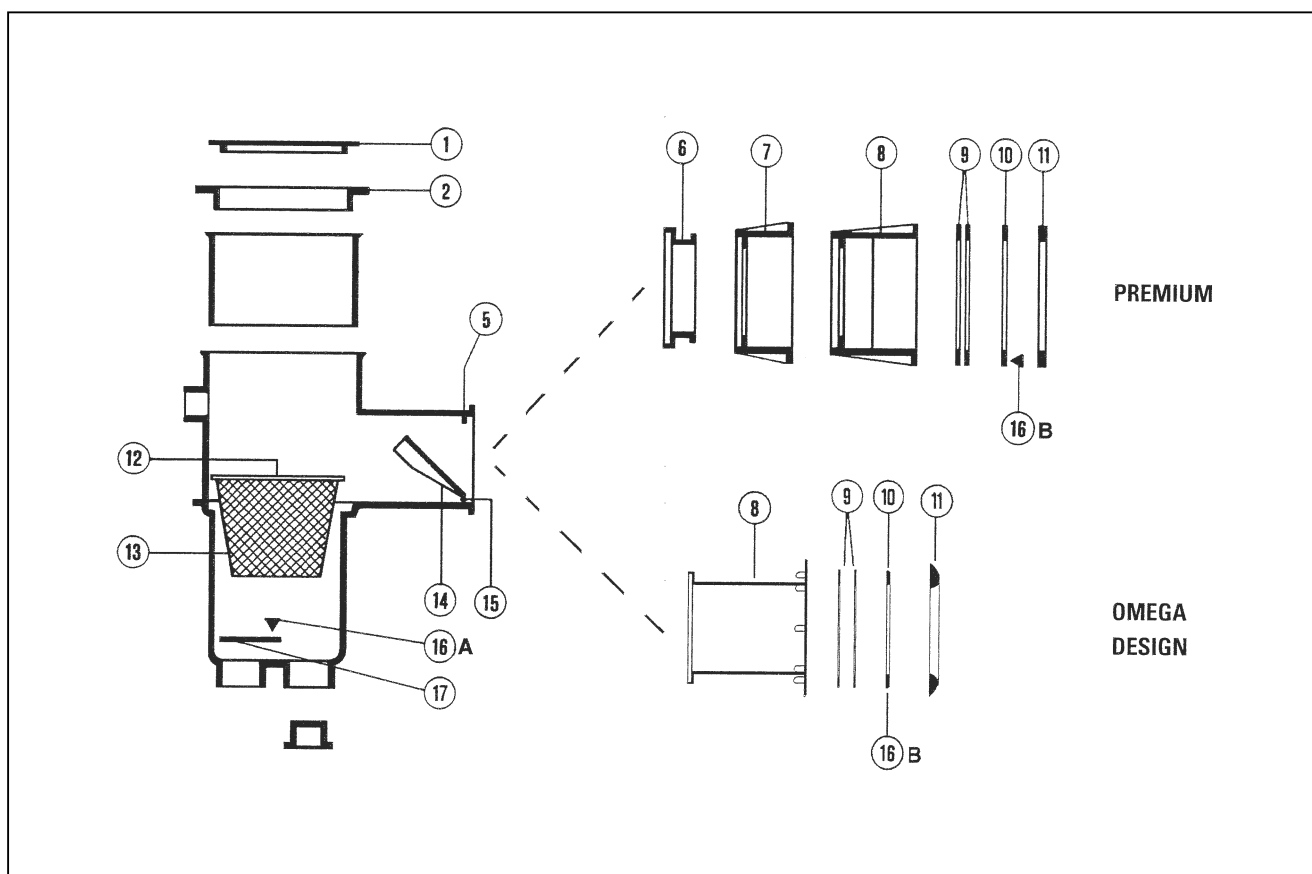

1543111/119/109/031 SKIMMER PREMIUM, DESIGN, OMEGA

detail	identifikace	popis
1	HSK9411HD	Víko skimmeru <i>Skimmer lid</i>
2	HSK9752	Límeč víka skimmeru <i>Adjusting collar</i>
5	HSK20000	Zarážka dvířek <i>Paddle stop</i>
6	1040405011	Prodloužení skimmeru-folie, horizontální <i>Extension skim.- folie, horizont., HSK16001VE</i>
7	HSK15014V	Hrdlo Premium 20x15 skimmeru Cofie <i>Small track vinyl</i>
8	HSK15019	Hrdlo Premium 40x20 skimmeru Cofie <i>Wide track vinyl</i>
8	HSKD219	Hrdlo Design skimmeru Cofie <i>Wide track skimmer Design</i>
8	HSKO410	Hrdlo Omega skimmeru Cofie <i>Wide track Omega</i>
9	HSK10112	Těsnění skimmeru 20x15 <i>Washer of skimmer 20x15</i>
9	HSK15016	Těsnění skimmeru 40x20 <i>Washer of skimmer 40x20</i>
9	HSKD221	Těsnění skimmeru Design <i>Washer of skimmer Design</i>
9	HSKO412	Těsnění skimmeru Omega <i>Self-adhesive gasket Omega</i>
10	HSK9753	Příruba skimmeru 20x15 <i>Face plate of skimmer 20x15</i>
10	HSK15015	Příruba skimmeru 40x20 <i>Face plate of skimmer 40x20</i>
10	HSKD222	Příruba skimmeru Design <i>Face plate Design</i>
10	HSKO413	Příruba skimmeru Omega <i>Face plate Omega</i>
11	HSK3101	Rámeček skimmeru 20x15 <i>Cover plate of skimmer 20x15</i>
11	HSK3102	Rámeček skimmeru 40x20 <i>Cover plate of skimmer 40x20</i>
11	HSKD223	Rámeček skimmeru Design <i>Cover plate Design</i>

detail	identifikace	popis
11	HSKO414	Rámeček skimmeru Omega <i>Cover plate Omega</i>
12	HSK8078	Držadlo košíku <i>Basket handle</i>
13	HSK16000C	Košík skimmeru <i>Basket with handle</i>
14	HSK6598	Dvířka skimmeru <i>Door of skimmer</i>
15	HSK20001N	Osička dvířek <i>Weir axle old model</i>
16B	HSKVS	Sada vrutů <i>Screw set</i>