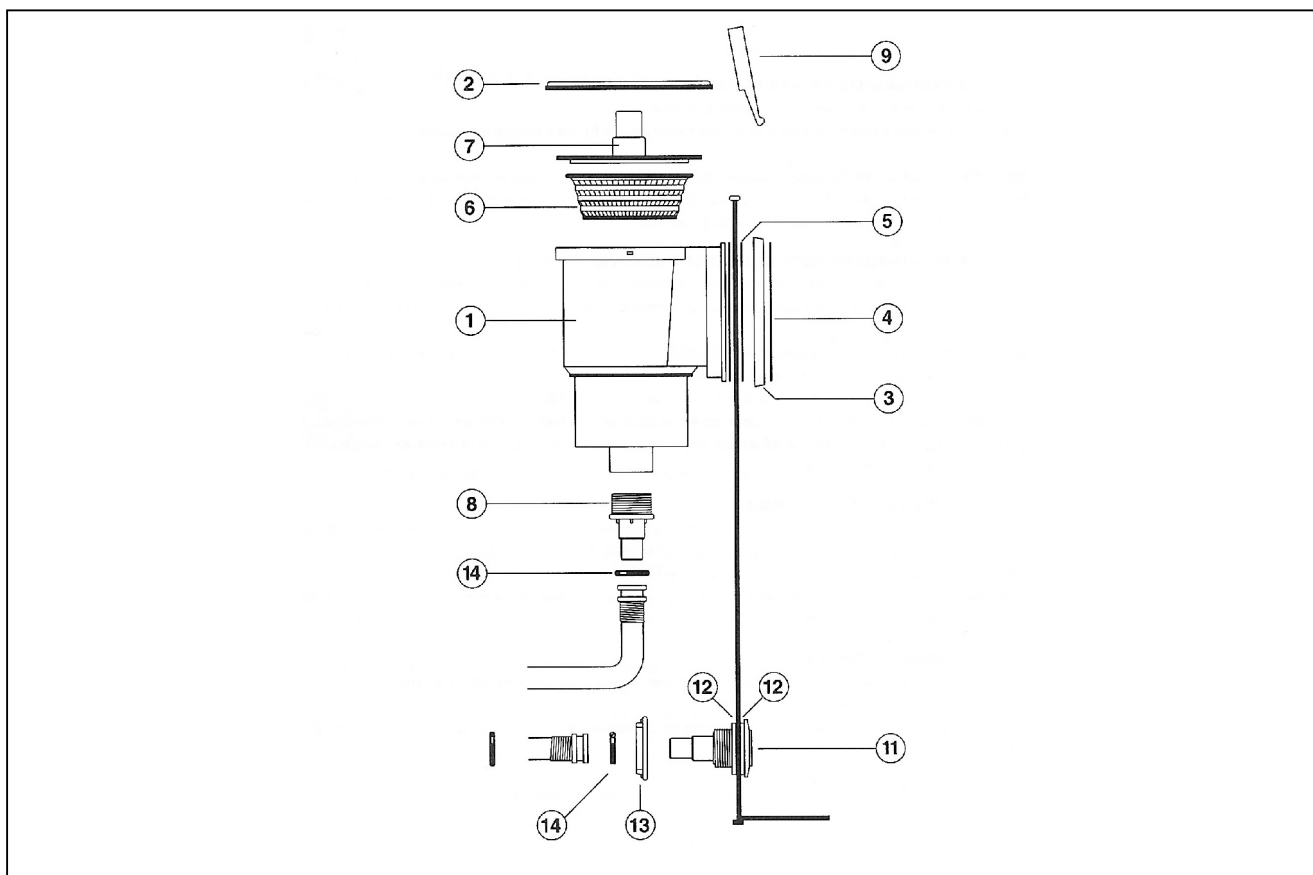

1540402/1540400 SKIMMER 15x15 S TRYSKOU A BEZ TRYSKY

detail	identifikace	popis-1540402 skimmer 15x15 s tryskou
2	S105D015	Víko skimmeru <i>Skimmer lid</i>
3	S105D054	Příruba skimmeru <i>Flange of skimmer</i>
5	S105D056	Těsnění příruby skimmeru <i>Washer of skimmer</i>
6	S105D062	Košík skimmeru <i>Basket</i>
7	S105D012	Vakuový kotouč skimmeru <i>Vacuum disk</i>
8	0235633807	Trn hadicový 32/38x1,5" ABS <i>Hose adaptor 32/38x1,5" ABS</i>
9	S105D063	Dvířka skimmeru <i>Door of skimmer</i>
11/12/13	313153	Tryska Eco 32/38mm, polypropylen <i>Nozzle set Eco 32/38mm, polypropylen</i>

detail	identifikace	popis-1540400 skimmer 15x15 bez trysky
2	IA050B2	Víko skimmeru <i>Skimmer lid</i>
3	IA050B3	Příruba skimmeru <i>Flange of skimmer</i>
4	IA050B4	Rámeček skimmeru <i>Cover plate of skimmer</i>
5	IA050B5	Těsnění příruby skimmeru <i>Washer of skimmer</i>
6	IA050B6	Košík skimmeru <i>Basket</i>
7	IA050B7	Vakuový kotouč skimmeru <i>Vacuum disk</i>
8	0235633807	Trn hadicový 32/38x1,5" ABS <i>Hose adaptor 32/38x1,5" ABS</i>
9	IA050B9	Dvířka skimmeru <i>Door of skimmer</i>