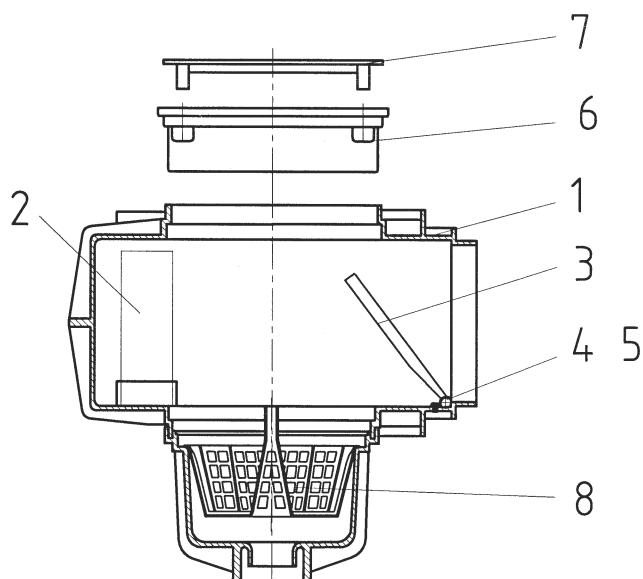

ODDÍL D

SKIMMERY SKIMMERS

1540400 SKIMMER 15x15

detail	identifikace	popis
1	IA050B1	Tělo skimmeru <i>Skimmer body</i>
2	IA050B2	Víko skimmeru <i>Skimmer lid</i>
3	IA050B3	Příruba skimmeru 15x15 <i>Flange of skimmer</i>
4	IA050B4	Rámeček <i>Cover plate of skimmer</i>
5	IA050B5	Těsnění příruby skimmeru 15x15 <i>Washer of skimmer</i>
6	IA050B6	Košík skimmeru 15x15 <i>Basket</i>
7	IA050B7	Vakuový kotouč skimmeru 15x15 <i>Vacuum disk</i>
8	IA050B8	Hadicový trn <i>Hose connection</i>
9	IA050B9	Dvířka skimmeru 15x15 <i>Door of skimmer</i>
10	IA050B10	Vrutý nerez <i>Bag of screw</i>
14	IA050B14	Svorka <i>Clamp</i>

15241 SKIMMER V20 PRO FÓLIE

detail	identifikace	popis
1	E152401	Tělo skimmeru V20 Skimmer body V20
2a	E1530071	Příruba skimmeru V20 ABS Flange of skimmer V20 ABS
2b	E1530073	Příruba skimmeru, V20 nerez Flange of skimmer V20 stainless
4	E153008	Těsnění příruby skimmeru V20 Washer of skimmer V20
5	E1024003	Límeč víka skimmeru V20 Adjusting collar skimmer V20
6	E1030041	Víko skimmeru V20 Skimmer lid V20
7	E103005	Košík skimmeru V20 Basket
8	E103006	Dvířka skimmeru V20 Door of skimmer V20
9	E1030061	Pant dvířek skimmeru V20 Hinge of skimmer door V20
10	E140104006	Šroub k pantu nerez M4x6 DIN 7985 Screw for hinge stainless M4x6 DIN7985
11	E1550	Šroub příruby M6x22 DIN 7985 Screw for flange M6x22 DIN7985
12	E0301550024	Trubka přepadu Pipe overflow

1024 SKIMMER V20 DO BETONU

detail	identifikace	popis
1	E152401	Tělo skimmeru <i>Skimmer body</i>
2	E0301550024	Trubka přepadu <i>Pipe overflow</i>
3	E103006	Dvířka skimmeru <i>Door of skimmer</i>
4	E1030061	Pant dvířek skimmeru <i>Hinge of skimmer door</i>
6	E1024003	Límec víka skimmeru <i>Adjusting collar skimmer</i>
7	E1030041	Víko skimmeru <i>Skimmer lid</i>
8	E103005	Košik skimmeru <i>Basket</i>