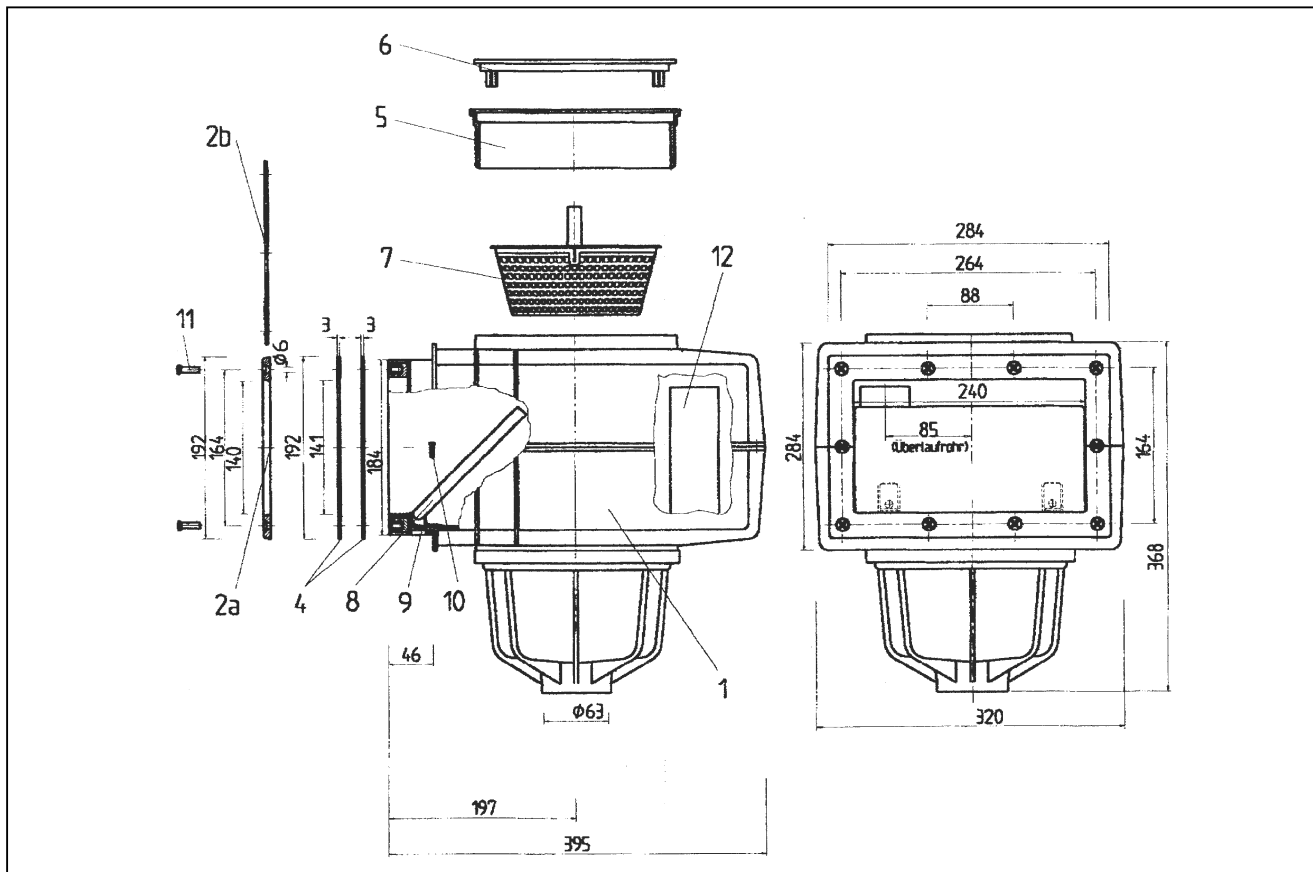

ODDÍL D

SKIMMERY SKIMMERS

1540400 SKIMMER 15x15

detail	identifikace	popis
1	IA050B1	Tělo skimmeru <i>Skimmer body</i>
2	IA050B2	Víko skimmeru <i>Skimmer lid</i>
3	IA050B3	Příruba skimmeru 15x15 <i>Flange of skimmer</i>
4	IA050B4	Rámeček <i>Cover plate of skimmer</i>
5	IA050B5	Těsnění příruby skimmeru 15x15 <i>Washer of skimmer</i>
6	IA050B6	Košík skimmeru 15x15 <i>Basket</i>
7	IA050B7	Vakuový kotouč skimmeru 15x15 <i>Vacuum disk</i>
8	IA050B8	Hadicový trn <i>Hose connection</i>
9	IA050B9	Dvířka skimmeru 15x15 <i>Door of skimmer</i>
10	IA050B10	Vrutý nerez <i>Bag of screw</i>
14	IA050B14	Svorka <i>Clamp</i>

15241 SKIMMER V20 PRO FÓLIE

detail	identifikace	popis
1	E152401	Tělo skimmeru V20 Skimmer body V20
2a	E1530071	Příruba skimmeru V20 ABS Flange of skimmer V20 ABS
2b	E1530073	Příruba skimmeru, V20 nerez Flange of skimmer V20 stainless
4	E153008	Těsnění příruby skimmeru V20 Washer of skimmer V20
5	E1024003	Límeč víka skimmeru V20 Adjusting collar skimmer V20
6	E1030041	Víko skimmeru V20 Skimmer lid V20
7	E103005	Košík skimmeru V20 Basket
8	E103006	Dvířka skimmeru V20 Door of skimmer V20
9	E1030061	Pant dvířek skimmeru V20 Hinge of skimmer door V20
10	E140104006	Šroub k pantu nerez M4x6 DIN 7985 Screw for hinge stainless M4x6 DIN7985
11	E1550	Šroub příruby M6x22 DIN 7985 Screw for flange M6x22 DIN7985
12	E0301550024	Trubka přepadu Pipe overflow

1024 SKIMMER V20 DO BETONU

detail	identifikace	popis
1	E152401	Tělo skimmeru <i>Skimmer body</i>
2	E0301550024	Trubka přepadu <i>Pipe overflow</i>
3	E103006	Dvířka skimmeru <i>Door of skimmer</i>
4	E1030061	Pant dvířek skimmeru <i>Hinge of skimmer door</i>
6	E1024003	Límec víka skimmeru <i>Adjusting collar skimmer</i>
7	E1030041	Víko skimmeru <i>Skimmer lid</i>
8	E103005	Košik skimmeru <i>Basket</i>