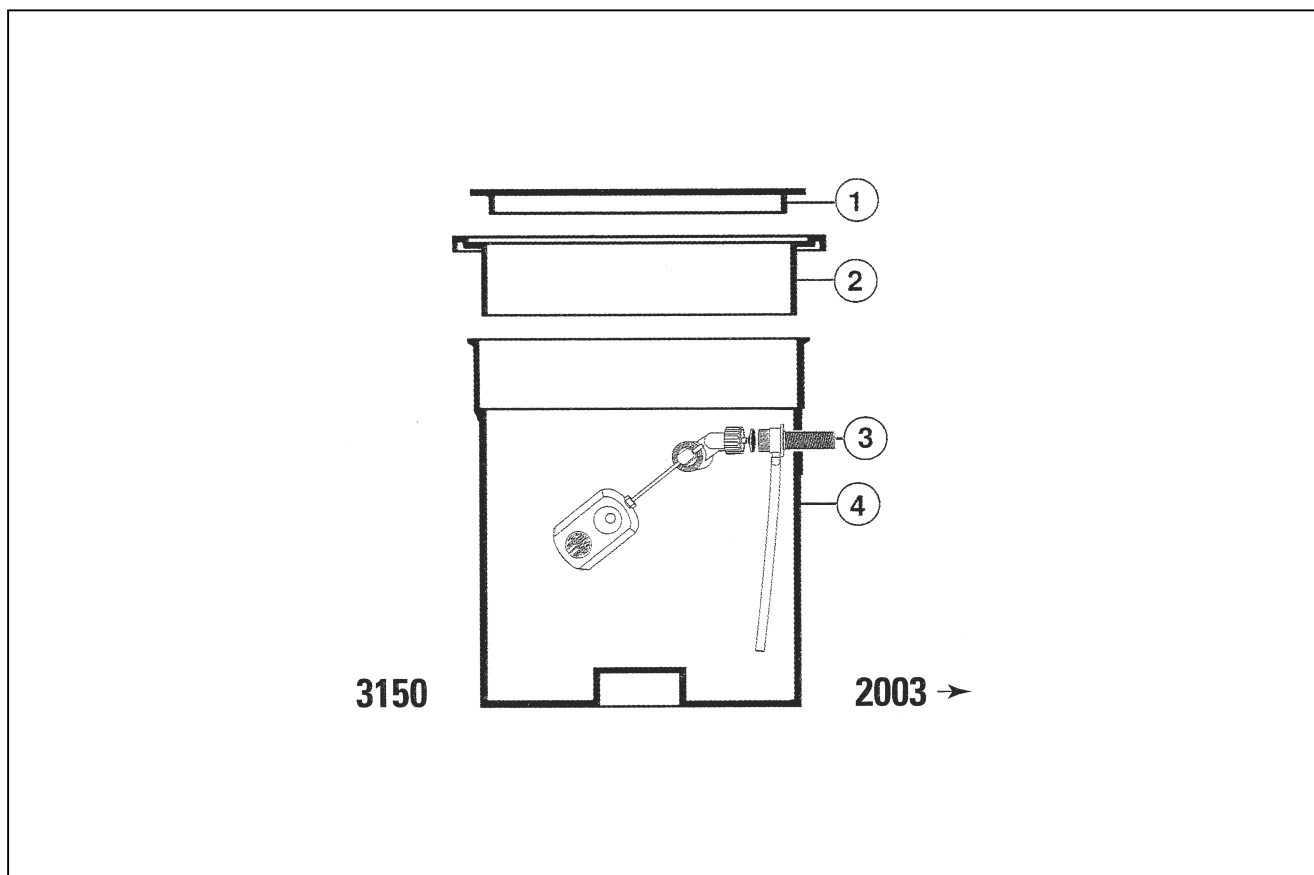

HLÍDÁNÍ HLADINY HAYWARD

<i>detail</i>	<i>identifikace</i>	<i>popis</i>
1	HSK9411HD	Víko regulátoru <i>Lid 3150</i>
2	HSK9752	Límeč regulátoru 3150 <i>Adjusting collar 3150</i>
3	HRN743050	Dopouštěcí mechanismus komplet <i>Complete mechanism</i>
4	HSRN5501	Tělo regulátoru <i>Regulator body only</i>