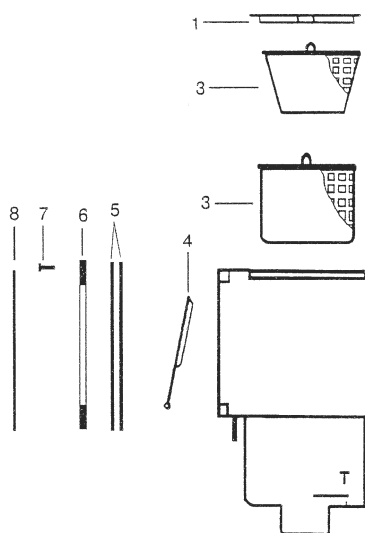

HSP1090, 94, 96, 97 SKIMMER SP1090, 94, 96, 97

detail	identifikace	popis
1	HSPX1096B	Víko skimmeru - SP1097/90/96 Skimmer lid - SP1097/90/96
1	HSPX1094C	Víko skimmeru - SP1094 Skimmer lid - SP1094
3	HSPX1096CA	Košík skimmeru - SP1097/90/96 Basket - SP1097/90/96
3	HSPX1094FA	Košík skimmeru - SP1094 Basket - SP1094
4	HSPX1096K1	Dvířka skimmeru - SP1097/90/96 Door of skimmer - SP1097/90/96
4	HSPX1094K	Dvířka skimmeru - SP1094 Door of skimmer - SP1094
5	HSPX1094G	Těsnění skimmeru - SP1094 Washer of skimmer - SP1094
5	HSPX1097E	Těsnění skimmeru - SP1097 Washer of skimmer - SP1097
5	HSPX1090E	Těsnění skimmeru - SP1090 Washer of skimmer - SP1090
6	HSPX1097D	Příruba skimmeru - SP1097 Flange of skimmer - SP1097
6	HSPX1090D	Příruba skimmeru - SP1090 Flange of skimmer - SP1090
7	HSPX1090Z1A	Sada vrtů Set screw
8	HSPX1090FE	Rámeček skimmeru - SP1090 Cover plate of skimmer - SP1090
8	HSPX1094R	Rámeček skimmeru - SP1094 Cover plate of skimmer - SP1094