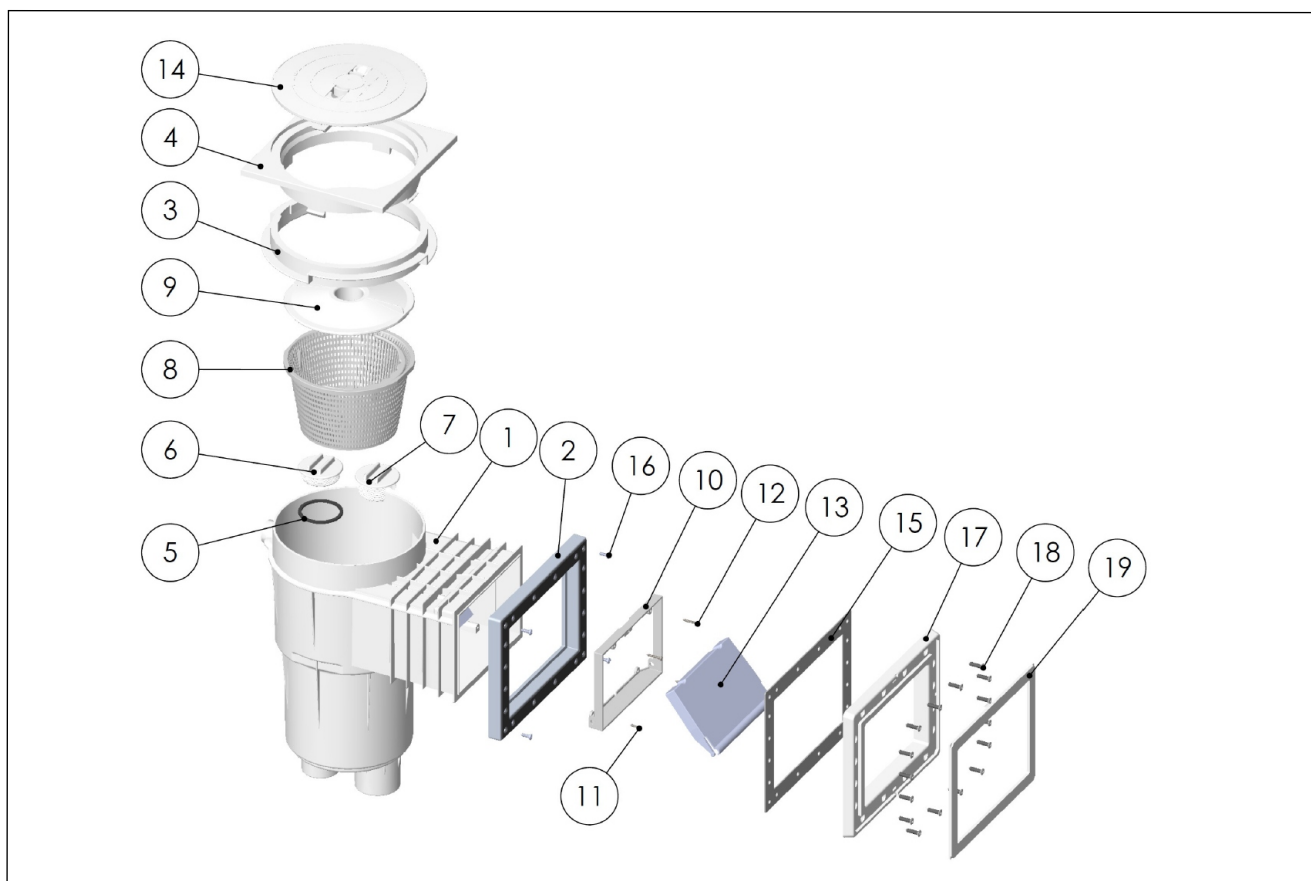

SKIMMER 17,5L

detail	identifikace	popis
1		Tělo skimmeru 17,5L
2		Hrdlo skimmeru
3	I052800001	Distanční kroužek skimmeru 17,5L
4	I09342	Límec víka skimmeru 17,5L čtvercový
5	IE01208	Těsnění zátky skimmeru VA + 17,5L
6	I278680001	Zátka skimmeru 17,5L
7	IE01209	Regulační zátky skimmeru VA + 17,5L
8	IE01206	Košík skimmeru VA + 17,5L
9	IE01205	Vakuový kotouč skimmeru VA + 17,5L
10	I052800102	Rámeček dvířek skimmeru 17,5L
11	I7011439016	Vrut DIN 7981 A2 3.9×16
12	I7011439025	Vrut DIN 7981 A2 3.9×25
13	IA0512	Dvířka skimmeru 17,5L IML
14	IA0514	Víko kulaté skimmeru 17,5L IML
15	I014610004	Těsnění příruby skimmeru 17,5L
16	I7011448016	Vrut DIN 7981 A2 4.8×16
17	I014610002	Příruba skimmeru 17,5L
18	I002740004	Šroub do skimmeru 17,5L
19	I014610003	Clonka příruby skimmeru 17,5L