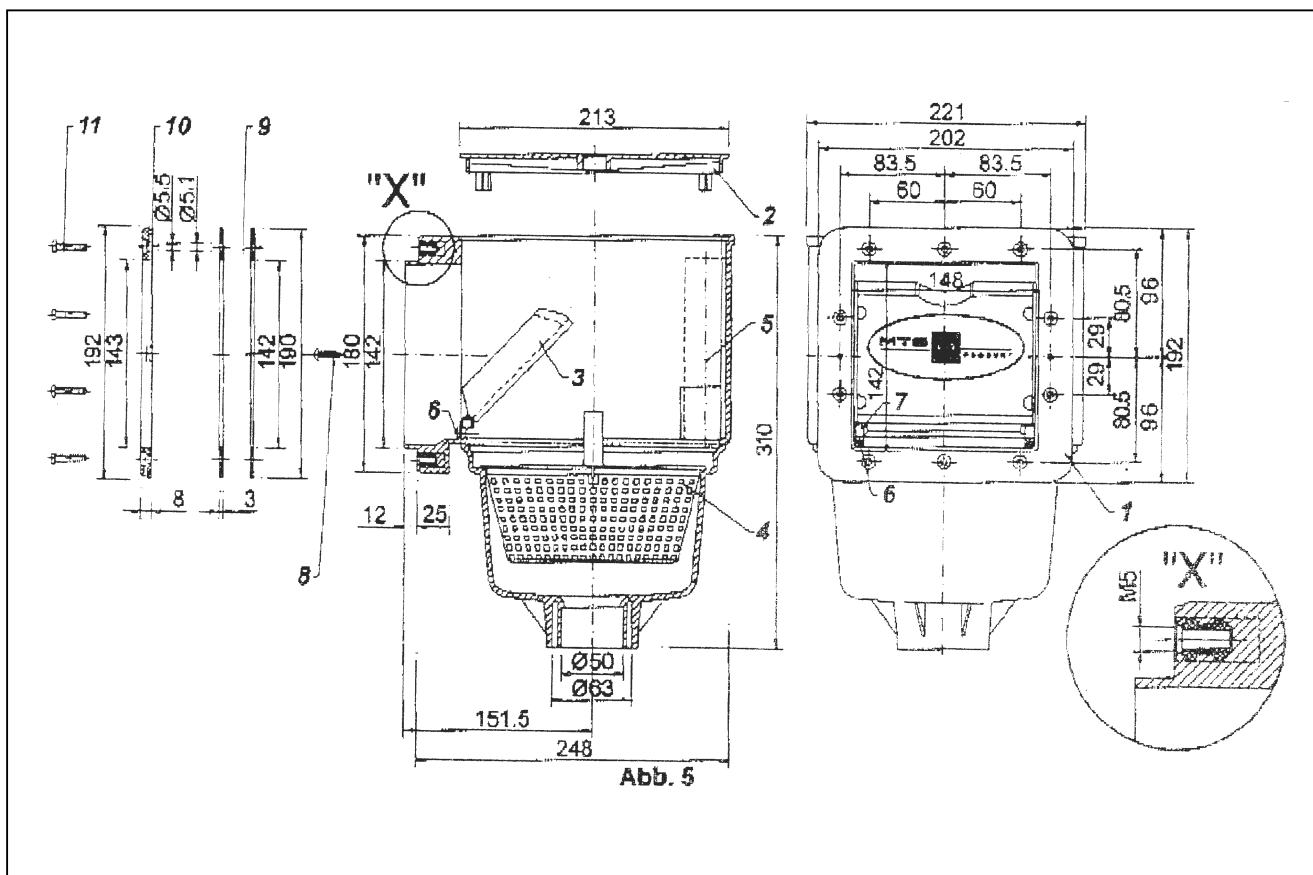

ODDÍL D

SKIMMERY SKIMMERS

1540400 SKIMMER 15x15

detail	identifikace	popis
1	IA050B1	Tělo skimmeru <i>Skimmer body</i>
2	IA050B2	Víko skimmeru <i>Skimmer lid</i>
3	IA050B3	Příruba skimmeru 15x15 <i>Flange of skimmer</i>
4	IA050B4	Rámeček <i>Cover plate of skimmer</i>
5	IA050B5	Těsnění příruby skimmeru 15x15 <i>Washer of skimmer</i>
6	IA050B6	Košík skimmeru 15x15 <i>Basket</i>
7	IA050B7	Vakuový kotouč skimmeru 15x15 <i>Vacuum disk</i>
8	IA050B8	Hadicový trn <i>Hose connection</i>
9	IA050B9	Dvířka skimmeru 15x15 <i>Door of skimmer</i>
10	IA050B10	Vrutý nerez <i>Bag of screw</i>
14	IA050B14	Svorka <i>Clamp</i>

1024 SKIMMER V20 DO BETONU

detail	identifikace	popis
1	E152401	Tělo skimmeru <i>Skimmer body</i>
2	E0301550024	Trubka přepadu <i>Pipe overflow</i>
3	E103006	Dvířka skimmeru <i>Door of skimmer</i>
4	E1030061	Pant dvířek skimmeru <i>Hinge of skimmer door</i>
6	E1024003	Límec víka skimmeru <i>Adjusting collar skimmer</i>
7	E1030041	Víko skimmeru <i>Skimmer lid</i>
8	E103005	Košik skimmeru <i>Basket</i>

15131 SKIMMER V10

Abb. 5

detail	identifikace	popis
1		Tělo skimmeru V10 Skimmer body V10
2	E1030041	Víko skimmeru V10,V20 Skimmer lid V10,V20
3	E1013062	Dvířka skimmeru V10 Door of skimmer V10
4	E103005	Košik skimmeru V10,V20 Basket
5	E0301550024	Trubka přepadu Pipe overflow
6	E140104006	Šroub k pantu nerez M4x6 DIN 7985 Screw for hinge stainless M4x6 DIN7985
7	E1013061	Pant dvířek skimmeru V10 Hinge of skimmer door V10
8		Šroub Screw
9	E153008	Těsnění příruby skimmeru V10 Washer of skimmer V10
10	E1513071	Příruba skimmeru V10 Flange of skimmer V10
11	E1550	Šroub příruby M6x22 DIN 7985 Screw for flange M6x22 DIN7985

152001 PŘÍRUBOVÁ SADA KE SKIMMERU V20

detail	identifikace	popis
1	E1520011	Rámeček příruby se závity M6, V20 <i>Cover plate flange with thread M6, V20</i>
2	E153008	Těsnění příruby V20 <i>Washer skimmer V20</i>
3	E1530071	Příruba V20 ABS <i>Flange V20 ABS</i>
4	E1550	Šroub nerez M6x22 DIN 7985 <i>Screw stainless M6x22 DIN7985</i>