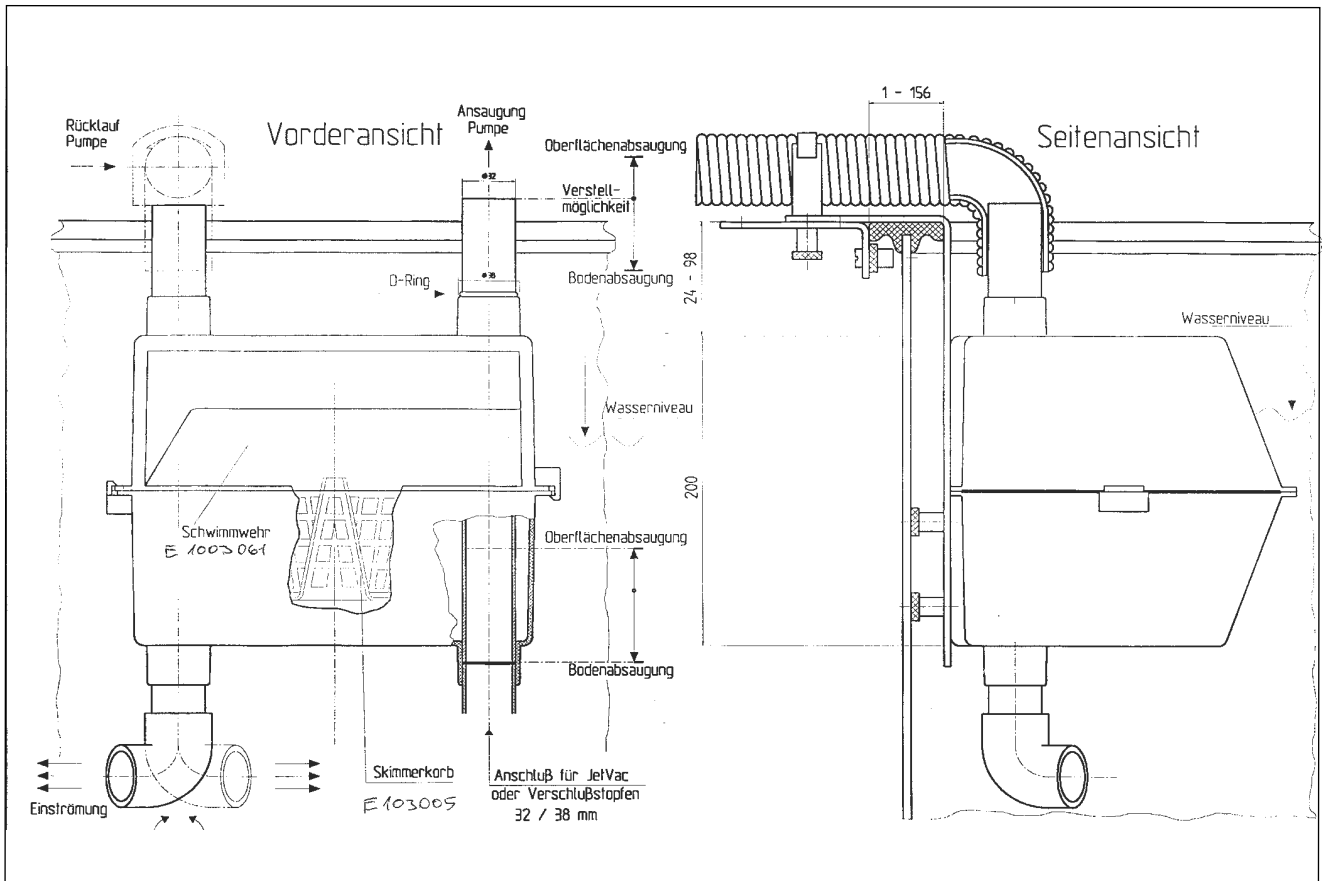

10031 SKIMMER ZÁVĚSNÝ

detail	identifikace	popis
1	E1003061	Dvířka skimmeru <i>Door of skimmer</i>
2	E103005	Košik <i>Basket</i>