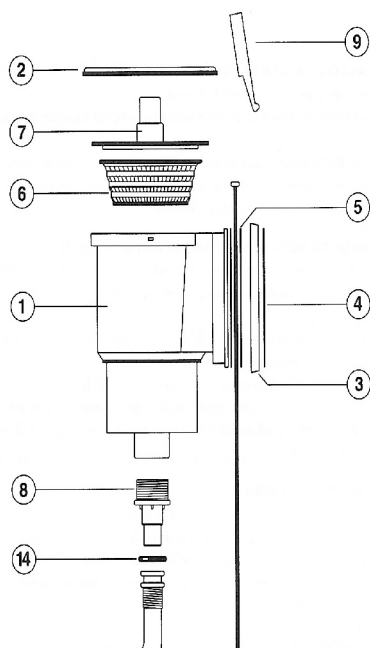

ODDÍL D

SKIMMERY SKIMMERS

1540400 SKIMMER 15x15

detail	identifikace	popis
1	IA050B1	Tělo skimmeru <i>Skimmer body</i>
2	IA050B2	Víko skimmeru <i>Skimmer lid</i>
3	IA050B3	Příruba skimmeru 15x15 <i>Flange of skimmer</i>
4	IA050B4	Rámeček <i>Cover plate of skimmer</i>
5	IA050B5	Těsnění příruby skimmeru 15x15 <i>Washer of skimmer</i>
6	IA050B6	Košík skimmeru 15x15 <i>Basket</i>
7	IA050B7	Vakuový kotouč skimmeru 15x15 <i>Vacuum disk</i>
8	IA050B8	Hadicový trn <i>Hose connection</i>
9	IA050B9	Dvířka skimmeru 15x15 <i>Door of skimmer</i>
10	IA050B10	Vrutý nerez <i>Bag of screw</i>
14	IA050B14	Svorka <i>Clamp</i>

15241 SKIMMER V20 PRO FÓLIE

detail	identifikace	popis
1	E152401	Tělo skimmeru V20 Skimmer body V20
2a	E1530071	Příruba skimmeru V20 ABS Flange of skimmer V20 ABS
2b	E1530073	Příruba skimmeru, V20 nerez Flange of skimmer V20 stainless
4	E153008	Těsnění příruby skimmeru V20 Washer of skimmer V20
5	E1024003	Límeč víka skimmeru V20 Adjusting collar skimmer V20
6	E1030041	Víko skimmeru V20 Skimmer lid V20
7	E103005	Košík skimmeru V20 Basket
8	E103006	Dvířka skimmeru V20 Door of skimmer V20
9	E1030061	Pant dvířek skimmeru V20 Hinge of skimmer door V20
10	E140104006	Šroub k pantu nerez M4x6 DIN 7985 Screw for hinge stainless M4x6 DIN7985
11	E1550	Šroub příruby M6x22 DIN 7985 Screw for flange M6x22 DIN7985
12	E0301550024	Trubka přepadu Pipe overflow

1024 SKIMMER V20 DO BETONU

detail	identifikace	popis
1	E152401	Tělo skimmeru <i>Skimmer body</i>
2	E0301550024	Trubka přepadu <i>Pipe overflow</i>
3	E103006	Dvířka skimmeru <i>Door of skimmer</i>
4	E1030061	Pant dvířek skimmeru <i>Hinge of skimmer door</i>
6	E1024003	Límec víka skimmeru <i>Adjusting collar skimmer</i>
7	E1030041	Víko skimmeru <i>Skimmer lid</i>
8	E103005	Košik skimmeru <i>Basket</i>