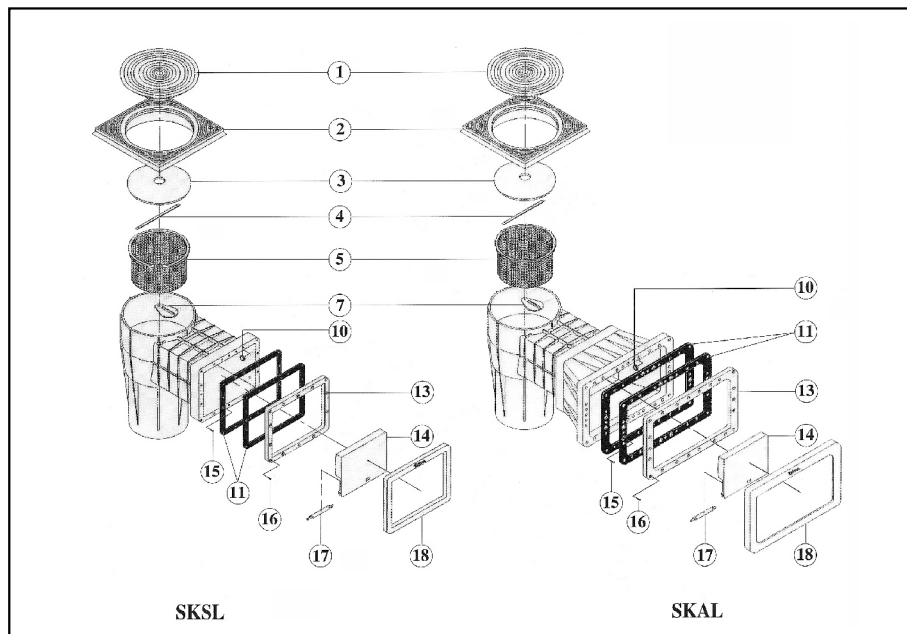

ODDÍL D

SKIMMERY SKIMMERS

1540400 SKIMMER 15x15

detail	identifikace	popis
1	IA050B1	Tělo skimmeru <i>Skimmer body</i>
2	IA050B2	Víko skimmeru <i>Skimmer lid</i>
3	IA050B3	Příruba skimmeru 15x15 <i>Flange of skimmer</i>
4	IA050B4	Rámeček <i>Cover plate of skimmer</i>
5	IA050B5	Těsnění příruby skimmeru 15x15 <i>Washer of skimmer</i>
6	IA050B6	Košík skimmeru 15x15 <i>Basket</i>
7	IA050B7	Vakuový kotouč skimmeru 15x15 <i>Vacuum disk</i>
8	IA050B8	Hadicový trn <i>Hose connection</i>
9	IA050B9	Dvířka skimmeru 15x15 <i>Door of skimmer</i>
10	IA050B10	Vrutý nerez <i>Bag of screw</i>
14	IA050B14	Svorka <i>Clamp</i>

15241 SKIMMER V20 PRO FÓLIE

detail	identifikace	popis
1	E152401	Tělo skimmeru V20 Skimmer body V20
2a	E1530071	Příruba skimmeru V20 ABS Flange of skimmer V20 ABS
2b	E1530073	Příruba skimmeru, V20 nerez Flange of skimmer V20 stainless
4	E153008	Těsnění příruby skimmeru V20 Washer of skimmer V20
5	E1024003	Límeč víka skimmeru V20 Adjusting collar skimmer V20
6	E1030041	Víko skimmeru V20 Skimmer lid V20
7	E103005	Košík skimmeru V20 Basket
8	E103006	Dvířka skimmeru V20 Door of skimmer V20
9	E1030061	Pant dvířek skimmeru V20 Hinge of skimmer door V20
10	E140104006	Šroub k pantu nerez M4x6 DIN 7985 Screw for hinge stainless M4x6 DIN7985
11	E1550	Šroub příruby M6x22 DIN 7985 Screw for flange M6x22 DIN7985
12	E0301550024	Trubka přepadu Pipe overflow

1024 SKIMMER V20 DO BETONU

detail	identifikace	popis
1	E152401	Tělo skimmeru <i>Skimmer body</i>
2	E0301550024	Trubka přepadu <i>Pipe overflow</i>
3	E103006	Dvířka skimmeru <i>Door of skimmer</i>
4	E1030061	Pant dvířek skimmeru <i>Hinge of skimmer door</i>
6	E1024003	Límec víka skimmeru <i>Adjusting collar skimmer</i>
7	E1030041	Víko skimmeru <i>Skimmer lid</i>
8	E103005	Košik skimmeru <i>Basket</i>