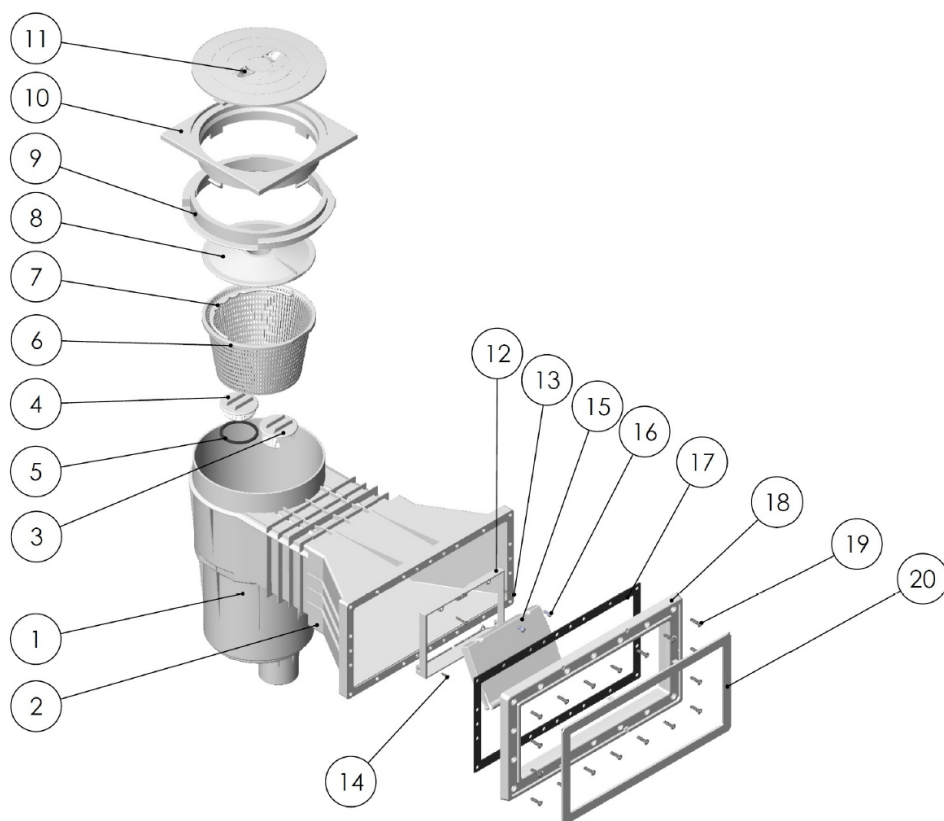

SKIMMER 17,5L široké hrdlo

detail	identifikace	popis
1		Tělo skimmeru 17,5L
2		Široké hrdlo skimmeru 17,5L
3	IE01209	Regulační zátka skimmeru VA + 17,5L
4		Zátka skimmeru 17,5L
5	IE01208	Těsnění zátky skimmeru VA + 17,5L
6	IE01206	Košík skimmeru VA + 17,5L
7		Držák košíku skimmeru 17,5L
8	IE01205	Vakuový kotouč skimmeru VA + 17,5L
9	I052800001	Distanční kroužek skimmeru 17,5L
10	I09342	Límeč víka skimmeru 17,5L čtvercový
11	IA0514	Víko kulaté skimmeru 17,5L IML
12	I052800102	Rámeček dvířek skimmeru 17,5L
13		Vrut
14		Vrut
15	IA0512	Dvířka skimmeru 17,5L IML
16		Vrut
17	IRE0646904	Těsnění skimmeru 17,5L široké hrdlo
18	IRE0646902	Příruba skimmeru 17,5L široké hrdlo
19	I002740004	Šroub do skimmeru 17,5L
20	IRE0646903	Rámeček skimmeru 17,5L široké hrdlo