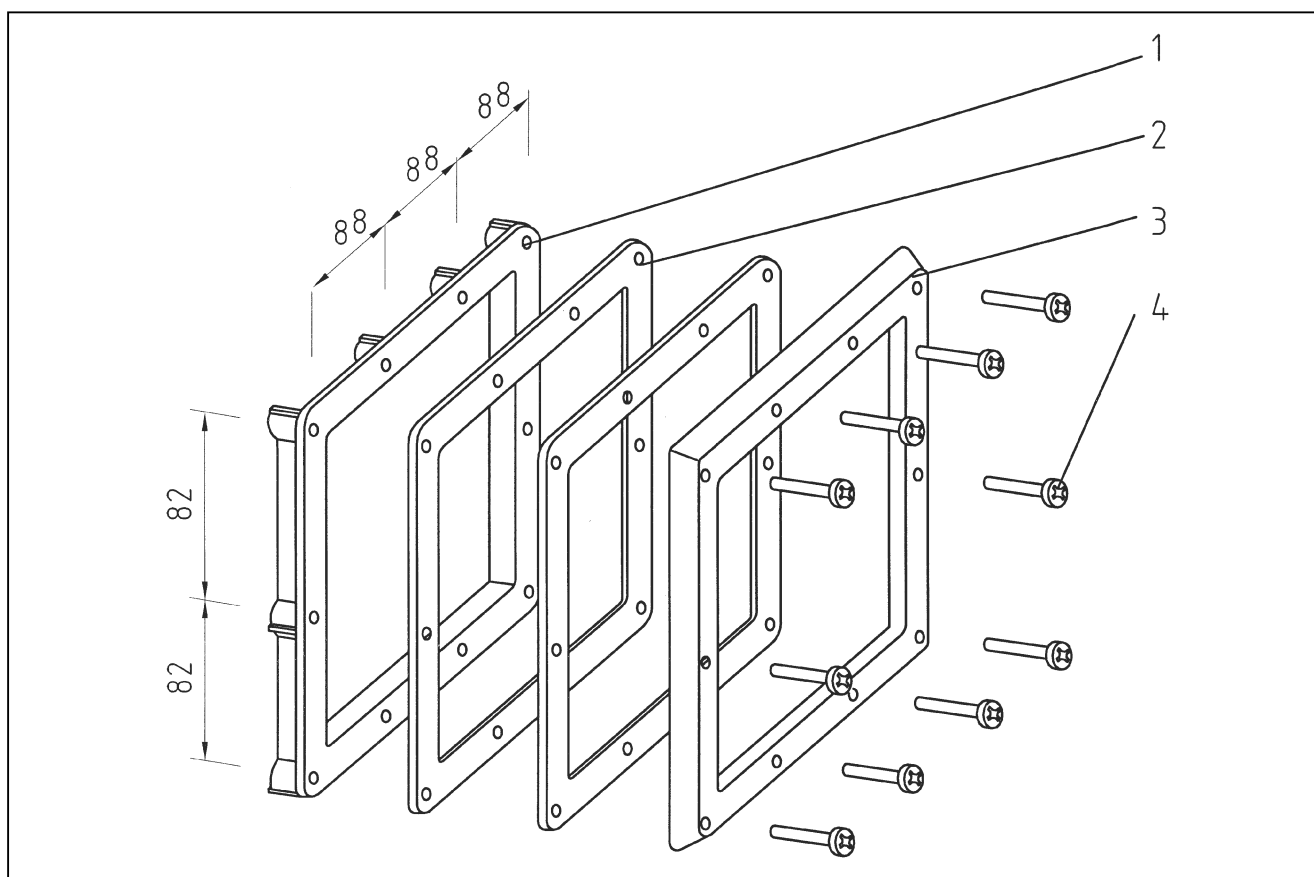

152001 PŘÍRUBOVÁ SADA KE SKIMMERU V20

detail	identifikace	popis
1	E1520011	Rámeček příruby se závity M6, V20 <i>Cover plate flange with thread M6, V20</i>
2	E153008	Těsnění příruby V20 <i>Washer skimmer V20</i>
3	E1530071	Příruba V20 ABS <i>Flange V20 ABS</i>
4	E1550	Šroub nerez M6x22 DIN 7985 <i>Screw stainless M6x22 DIN7985</i>