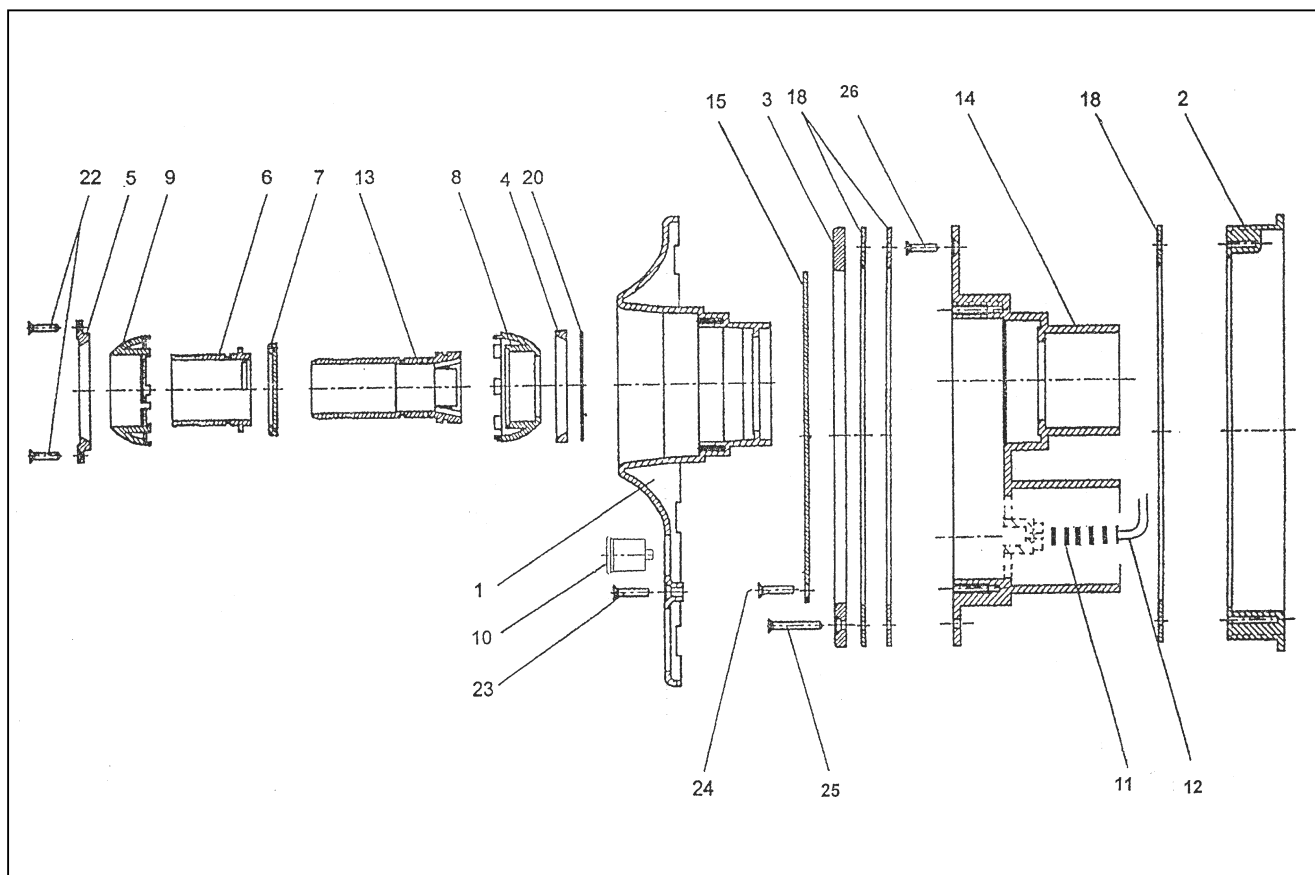

xxx ČELO PROTIPROUDU P-JET

detail	identifikace	popis
1	PJETNCC6	Přední čelo <i>Front plate</i>
2	PJET2	Zadní příruba <i>Backing flange</i>
3	PJET3	Příruba do linerové a polyesterové bazény <i>Flange for vinyl line or polyester pool</i>
4	PJET4	Zadní kulové uložení trysky <i>Appui de rotule inférieure</i>
5	PJET5	Přední kulové uložení trysky <i>Appui de rotule supérieure</i>
6	PJET6	Regulátor přisávání vzduchu <i>Air regulator</i>
7	PJET7	Kroužek regulátoru <i>Buté de regulateur</i>
8	PJET8	Zadní kulový kloub <i>Upper ball joint</i>
9	PJET9	Přední kulový kloub <i>Lower ball joint</i>
10	PJET6438	Spínač pneumatický <i>on/off switch</i>
11	PJET11	Hadice přisávání vzduchu <i>air sction hose</i>
12	PJET12	Hadice pro pneumatické spínání <i>Hose for pneumatic control</i>
13	PJET13	Regulátor průtoku vody <i>Water regulator</i>
14	PJET14	Průchodka stěnou <i>Wall in - and outlet</i>
15	PJET15	Krycí deska <i>Protection plate</i>
18	PJET18	Samolepící těsnění <i>Adhesive sealing</i>
20	PJET20	O-kroužek <i>O-ring</i>
22	PJET22	Sada šroubů (6ks) 4,8x22mm <i>Kit screws</i>
23	PJET23	Sada šroubů pro přední čelo (3ks) 4,8x22 <i>Kit screws</i>

detail	identifikace	popis
24	PJET24	Sada šroubů pro krycí desku (3ks) 5x25 <i>Kit screws</i>
25	PJET25	Sada šroubů pro přírubu (12ks) 4,8x38 <i>Kit screws</i>
26	PJET26	Sada šroubů pro přích. příruba (2ks)8x38 <i>Kit screws</i>