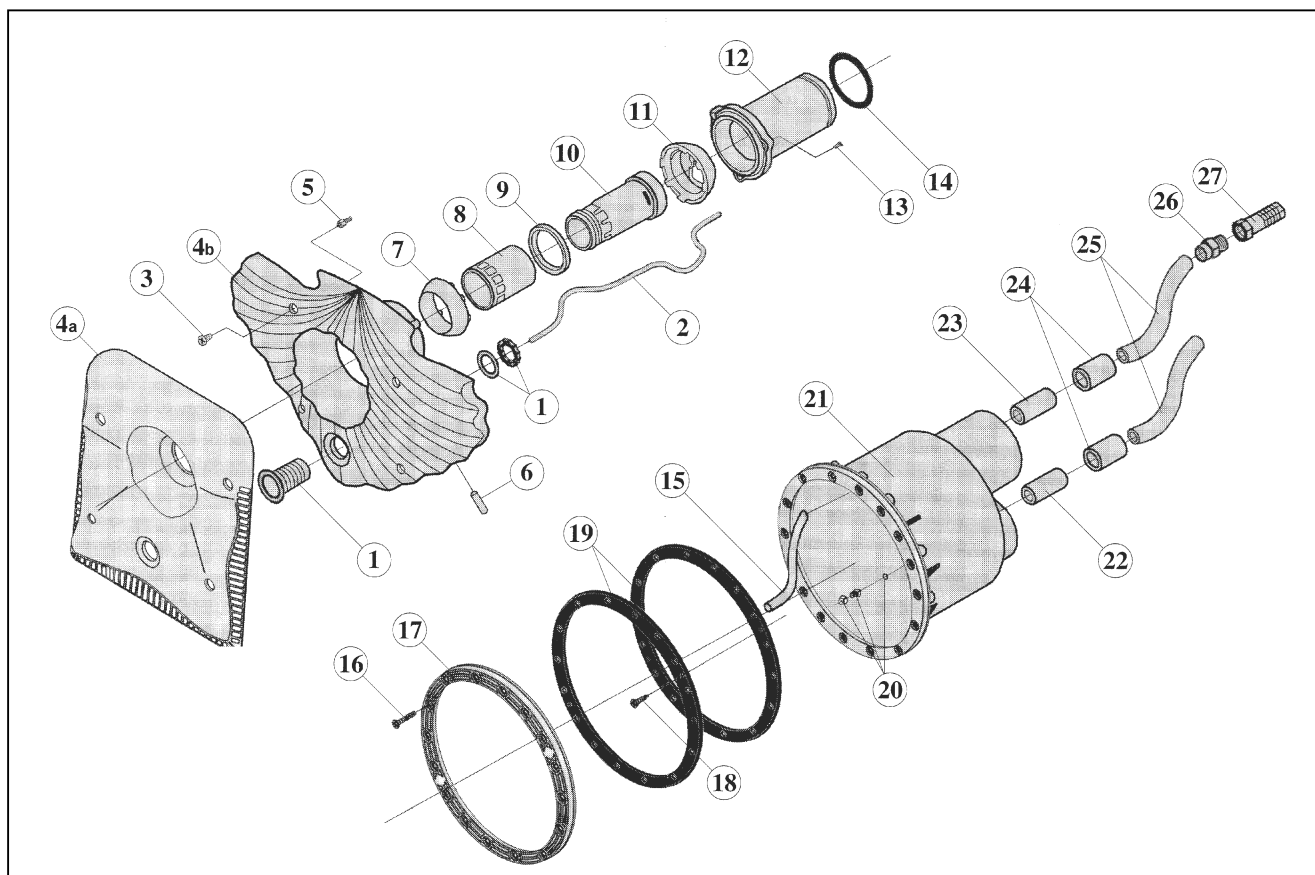

# xxx ČELO PROTIPROUDU K-JET

detail	identifikace	popis
1	KRCC001A	Pneumatické tlačítko Push button
2	KRCC002A	Pneumatická hadička Flexible pipe (pneumatic)
3	KRCC003A	Čelní šroub Front screw
4a	KRCC204A	Čelo Calipso Front piece
4b	KRCC004A	Čelo Sena Front piece
5	KRCC005A	Vymezovací šroub Spacing screw
6	KRCC006A	Trubička přísávání vzduchu Front nozzle
7	KRCC007A	Vnější polokoule External ball
8	KRCC008A	Regulátor vzduchu Air regulating pipe
9	KRCC009A	Mezikroužek Support ring
10	KRCC010A	Regulátor proudu vody Water regulating pipe
11	KRCC011A	Vnitřní polokoule Internal ball
12	KRCC012A	Lůžko trysky Nozzle seating
13	KRCC013A	Šroub lůžka Nozzle seating screw
14	KRCC014A	O-kroužek O-ring
15	KRCC015A	Hadice přísávání vzduchu Flexible pipe
16	KRCC016A	Šroub na přírubu Ring screw
17	KRCC017A	Příruba Ring
18	KRCC018A	Šroub Seal screw