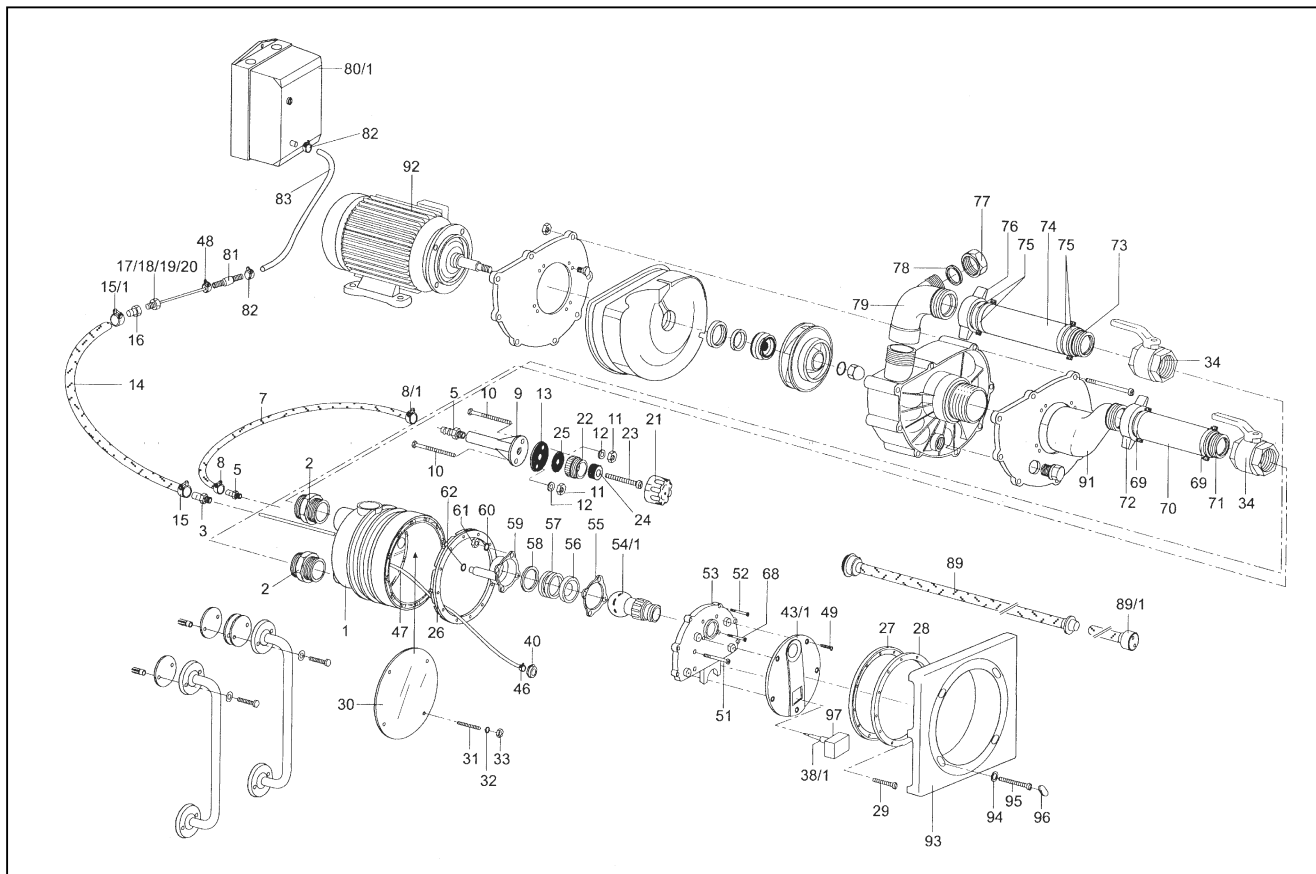

xxx PROTIPROUD BADU JET CLASSIC

detail	identifikace	popis
1-5	2303001000	X Jet-housing, assembled consisting of:
1	2303001001	X Jet-housing, W 2099
2	2303001002	X Hexagonal socket, R 2, brass
3	2301001003	X Brass connector with socket R 1/2
5	2301001005	X Hose nipple, GES 8, R 1/4, plastic
5-13	2303004000	X Holding for air-regulator, cpl., consisting of:
5	2301001005	X Hose nipple, GES 8, R 1/4, plastic
7	2301001007	X mtr. PVC hose, 8 x 3mm, clear
8	5873011409	X Hose clamp, SM 9 14 B-W5, A 4
8/1	2301004001	X Clic-clamp, 14mm
9	2301001009	X Mounting support for air control, W 1976
10	5869330880	X Screw, M8 x 80, plastic
11	5879340800	X Nut, M8, A2
12	5809021080	X Flat washer M8, DIN 9021
13	2301001013	X Gasket, 60 x 11 x 2mm, with 3 holes
14-20	2301005000	X Cable protection hose, cpl., consisting of:
14	5060200019	X mtr. PVC hose, 19 x 4mm
15	2301001015	X Hose clamp, S 27/12 SKZ
15/1	2301004002	X Clic-clamp, 26mm

detail	identifikace	popis
16	2301001016	X Socket with female thread PG 13,5; brass
17	5882400213	X Pressure screw, PG 13,5
18	5882831307	X Seal ring, 313/7
19	5882841314	X Pressure washer, D 313/14, plastic
20	2301001020	X mtr. Toroidal sealing ring, rubber, 7mm, black
21-25	2301002000	X Air control, cpl., consisting of:
21	2301002026	X Top part for air control, W 1933, white
21	2301002027	X Top part for air control, W 1933, pink
22	2301002022	X Bottom part for air control, W 1934, white
23	2301002023	X Cylinder head bolt, M10x80, with hole 5,5mm
24	2301002024	X Seal ring
25	2301002025	X Gasket for air control, 42 x 11 x 2mm
26	2303000026	X Gasket with knobs
27	2304700027	X Gasket for clamping ring
28	2303000028	X Clamping ring, W 2103
29	5879860625	X Oval head screw, M6 x 25, A4
30	2303000030	X Protective cover, dia. 275mm plastic
31	5805510680	X Stud bolt with slot, M6 x 80
32	5809021060	X Flat washer M6, DIN 9021