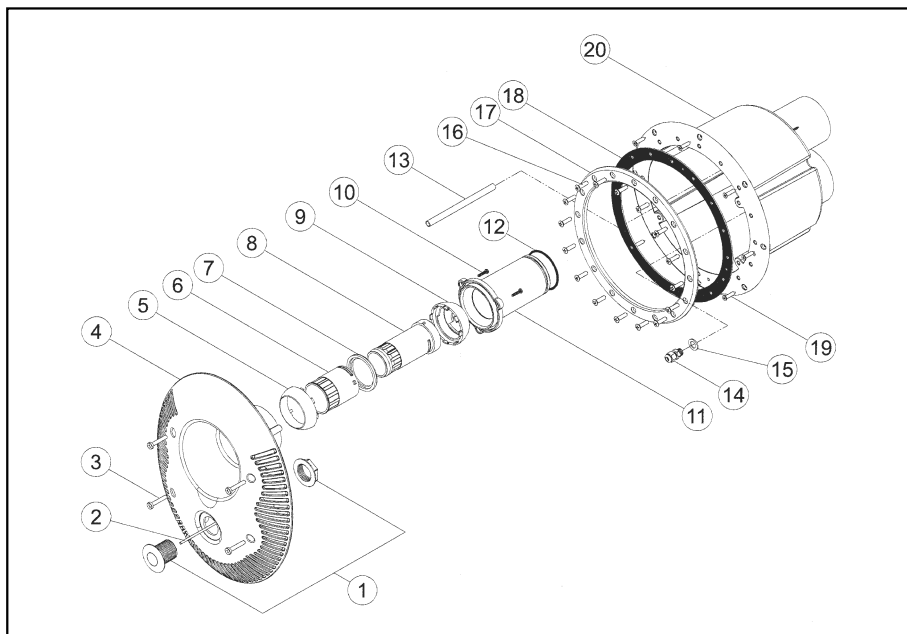

ODDÍL H

PROTIPROUDÁ ZAŘÍZENÍ COUNTERFLOW SYSTEMS