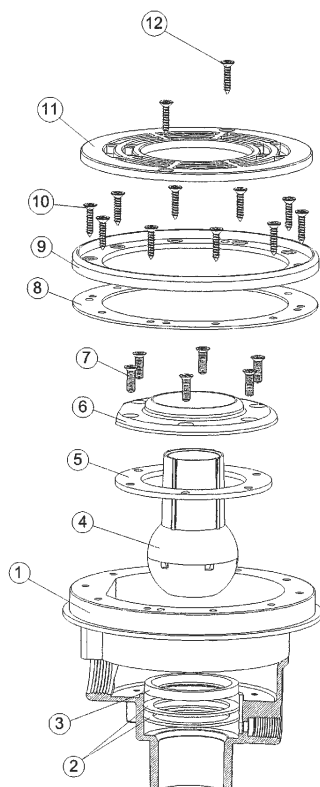

30120080 ČELO PROTIPROUDU VAG-JET

detail	identifikace	popis
1	IA0171	Tělo hlavy <i>Body of head</i>
2	IA01755	Vymezovací kroužky <i>Terminative rings</i>
3	IA0172	Kulové uložení <i>Globular imposition</i>
4	IA0173	Tryska komplet <i>Nozzle complete</i>
5	IA0179	Těsnění příruby trysky <i>Ring of nozzle</i>
6	IA0174	Příruba trysky <i>Flange of nozzle</i>
7	IA01720	Šroub M6x16 <i>Screw M6x16</i>
8	IMP04013	Těsnění příruby <i>Gasket of flange</i>
9	IA0178	Příruba <i>Flange</i>
10	IMP01029	Vrut nerez 5,5x25 <i>Screw stainless 5,5x25</i>
11	IA0177	Mřížka hlavy <i>Grating of head</i>
12	IMP01029	Vrut nerez 5,5x25 <i>Screw stainless 5,5x25</i>