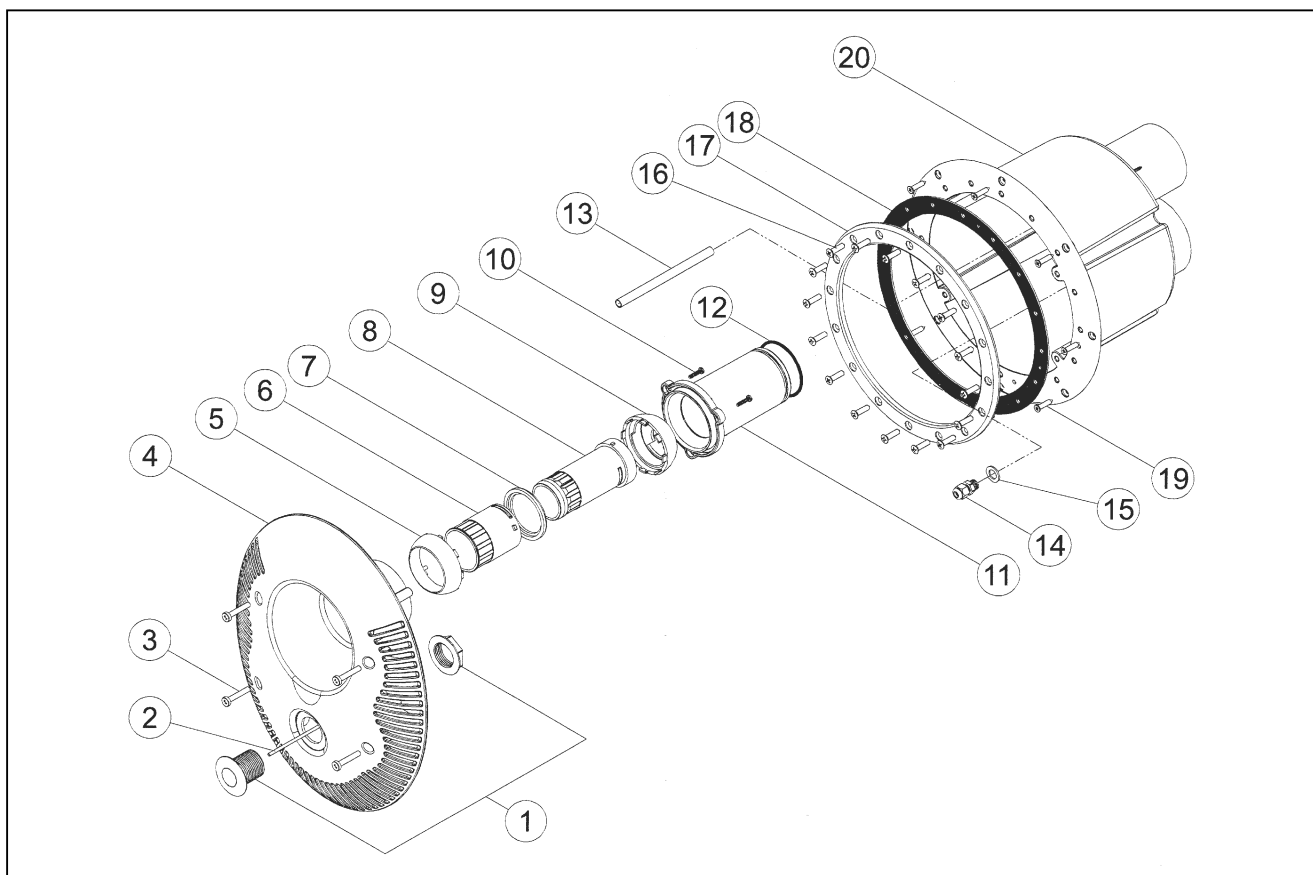

30170080 ČELO PROTIPROUDU V-JET

detail	identifikace	popis
1	IA033-1	Pneumatické tlačítko + matice <i>Puschbutton body + nut</i>
2	IA033-2	Pneumatická hadička <i>Pneumatic pipe</i>
3	IA033-3	Šroub DIN 7985 A2 M6x35 <i>Screw DIN 7985 A2 M6x35</i>
4	IA033-4	Čelo <i>Facing unit</i>
5	IA033-5	Zadní obal <i>Rear cover</i>
6	IA033-6	Vzduchový regulátor <i>Air adjuster</i>
7	IA033-7	Průvlečka <i>Bushing</i>
8	IA033-8	Vodní regulátor <i>Water adjuster</i>
9	IA033-9	Přední obal <i>Front cover</i>
10	IA033-10	Šroub DIN CL81Z A2 4,1x18 <i>Screw DIN CL81Z A2 4,1x18</i>
11	IA033-11	Obal regulátorů <i>Drive link</i>
12	IA033-12	O-kroužek 65x3 EPDM <i>O-ring 65x3 EPDM</i>
13	IA033-13	Hadice <i>Flex D.10</i>
14	IA033-14	Průchodka <i>Gland seal D.12</i>
15	IA033-15	Těsnění průchodky <i>Gland seal butt joint D.12</i>
16	IA034-1	Šroub DIN 966 A2 M6x24 PUN <i>Screw DIN 966 A2M6x24 PUN</i>
17	IA034-2	Příruba <i>Wide fastening flange</i>
18	IA034-3	Těsnění <i>Wide adhesive seal</i>
19	IA035-1	Šroub DIN 7982 A28x25 <i>Screw DIN 7982 A28x25</i>

detail	identifikace	popis
20	IA033-16	Průchod betonem <i>Counterflow housing concrete pool</i>
20	IA034-4	Průchod betonem <i>Counterflow housing prefabricatedpool</i>
20	IA035-2	Průchod betonem <i>Panelled counterflow recess with grafting</i>