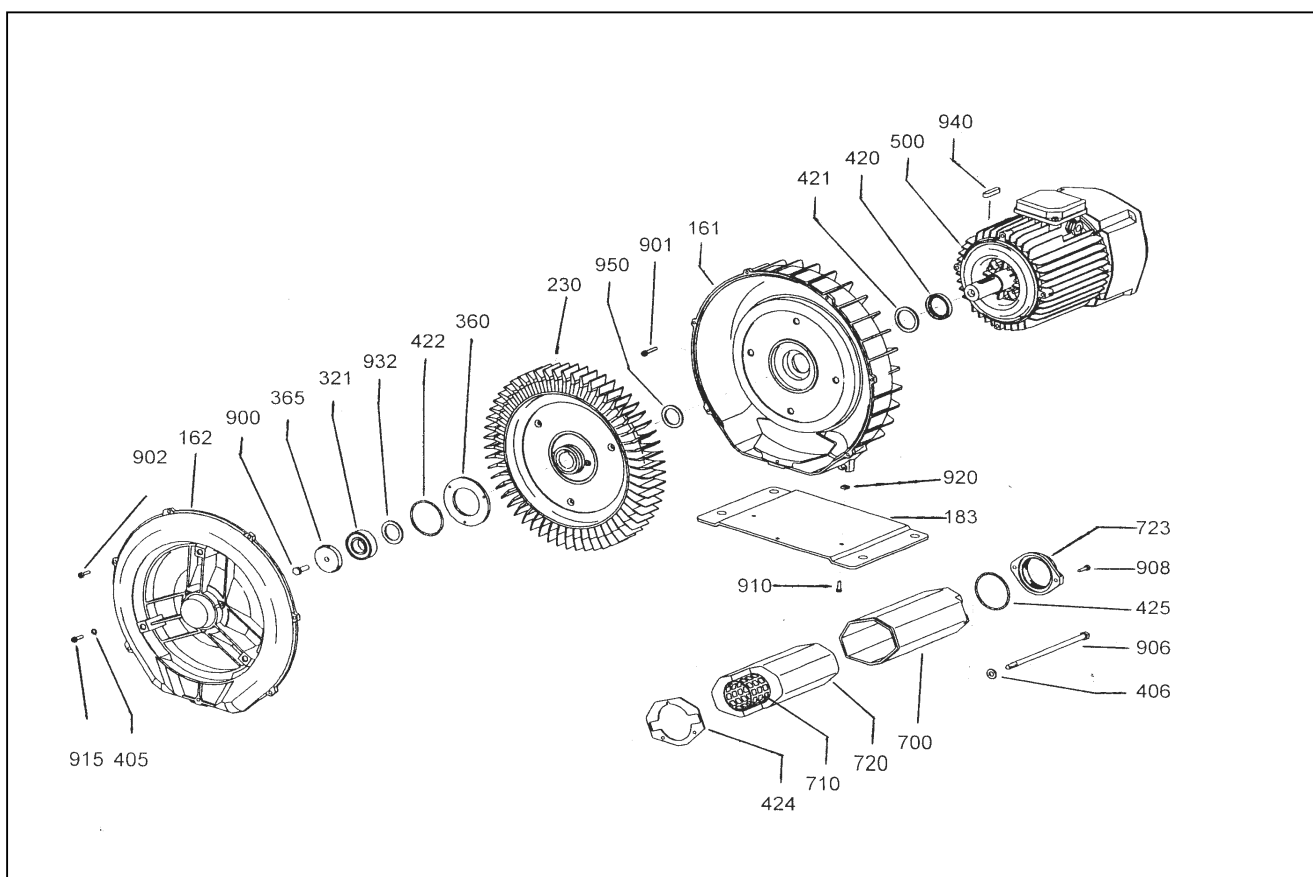

300150/300151 VZDUCHOVAČ PRO TRVALÝ CHOD FPZ

detail	identifikace	popis
161	0101V4100004	Tělo dmychadla <i>Body of blower</i>
162	0102V4100004	Víko dmychadla <i>Blower lid</i>
183		Základna <i>Base</i>
230	0104V4100004	Turbína <i>Turbine</i>
321	6205Z	Ložisko <i>Bearing</i>
360	0107V4100100	Víko ložiska <i>Cover of bearing</i>
365	631525100050	Podložka <i>Underlay</i>
405		Podložka <i>Underlay</i>
406		Podložka <i>Underlay</i>
420	750130407851	Těsnící kroužek <i>O-kroužek</i>
421	750730100876	Těsnící kroužek <i>O-kroužek</i>
422	750405203855	Těsnící kroužek <i>O-kroužek</i>
424	7505V4100880	Těsnění <i>Washer</i>
425	750400156851	O-kroužek <i>O-kroužek</i>
500		Motor komplet <i>Motor complet</i>
700	1015V4100004	Tělo tlumiče <i>Body of silencer</i>
705	101350350004	Adapter pro FPZ 3kW <i>Adapter for FPZ 3kW</i>
710	1045V3100101	Vnitřní mřížka <i>Inside grate</i>
720	104050101700	Vložka tlumiče <i>Shim to silencer</i>

detail	identifikace	popis
723		Příruba <i>Flanger</i>
900		Šroub <i>Screw</i>
901		Šroub <i>Screw</i>
902		Šroub <i>Screw</i>
906	601208200101	Šroub stahovací <i>Screw folding</i>
908		Šroub <i>Screw</i>
910		Šroub <i>Screw</i>
915		Šroub <i>Screw</i>
920		Matice <i>Nut</i>
932	659925000000	Podložka <i>Underlay</i>
940		Klínek <i>Gusset</i>
950	601425362050	Vymezovací kroužek <i>Terminative ring</i>