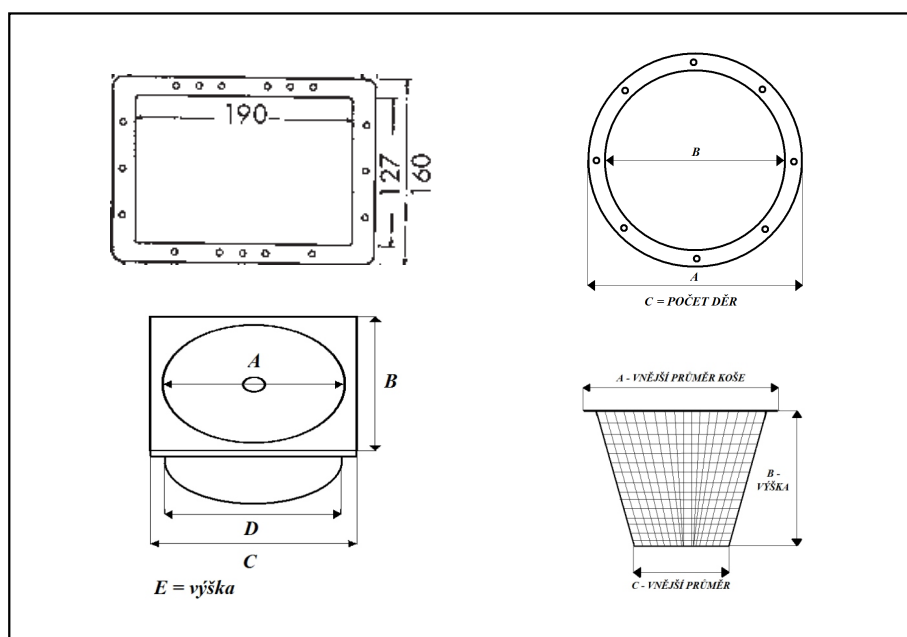

ODDÍL N

ROZMĚRY PŘÍRUB FLANGE DIMENSIONS

PŘÍRUBY

SKIMMERY - DÍLY

PROTIPROUDY

30121513

30150883

30122513