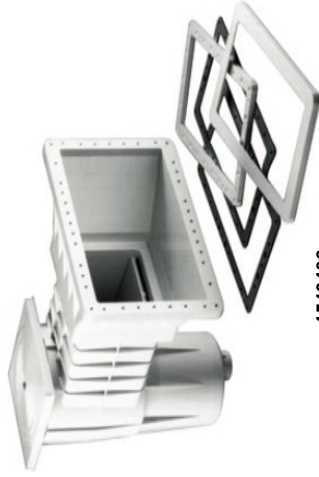

HSP1084

HSP1085

KRIPSOL

1540405

1540406

HAYWARD - COFIES

1543111

1543019

HAYWARD

PRODLOUŽENÍ HORIZONTÁLNÍ

MTS

č.z. : 11200

Cofies

č.z. : 104040501

PRODLOUŽENÍ VERTIKÁLNÍ

VA+IML č.z. : IE016

Kripsol č.z. : 10404051

Cofies č.z. : 1040405012