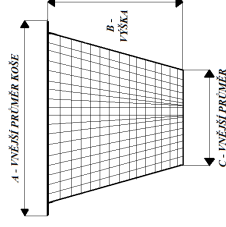

4. KRIPSOL

č.z. – KRŠK045A

A – 19 cm,

B – 12,5 cm

C – 13,6 cm

5. HAYWARD – COFIES

č.z. – HSK16000C

A – 18,3-7 cm

B – 13,2 cm

C – 12 cm