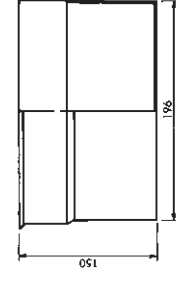

Cofies č.z. : 1040405012