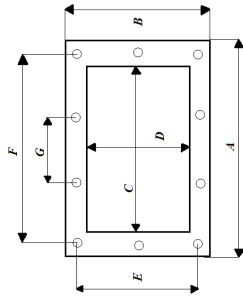

PŘÍRUBY SKIMMERŮ

13. HAYWARD – COFIES 20x15

č.z. – HSK9753

A – 23 cm
B – 16 cm
C – 19 cm
D – 12,6 cm
E – 14,5 cm
F – 20 cm
G – 4 cm

Těsnění : HSK10112

Rámeček : HSK3101