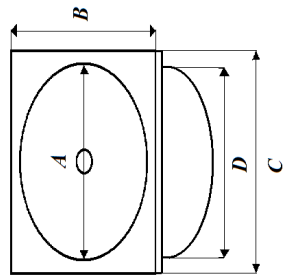

E = výška

9. HAYWARD 1096

Víko : HSPX1096B

A – 17 cm

E – 0,8 cm

LÍMEC VÍKA + VÍKO