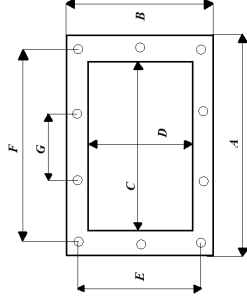

PŘÍRUBY SKIMMERŮ

4. VA 21x16

č.z. - /RS14

A – 26 cm
B – 20,3 cm
C – 20,7 cm
D – 15,3 cm
E – 17,5 cm
F – 23 cm
G – 7,5 cm
Těsnění : /RS12
Rámeček : /RS15