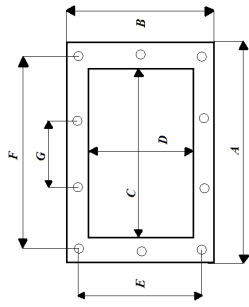

PŘÍRUBY SKIMMERŮ

1. MTS V10

č.z. - E1573071

A – 20 cm
B – 19 cm
C – 14,9 cm
D – 14,3 cm
E – 16 cm
F – 12 cm
G – 6 cm / bok - 5,5 cm
Těsnění :
Rámeček : 10132