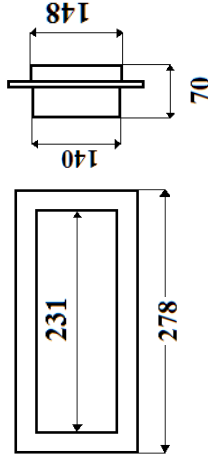

MTS

č.z. : 11200