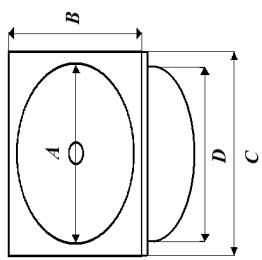

Těsnění : HSPX1084B

Rámeček : HSPX1084F

17. HAYWARD 40x20 (1085)

č.z. – HSPX1085B

A – 46,4 cm
 B – 22 cm
 C – 38,6 cm
 D – 14,2 cm
 E – 17,7 cm
 F – 42 cm

G – 8,5/7,5 cm / bok – 5,8 cm

Těsnění : HSPX1085D

Rámeček : HSPX1085F

E = výška

- 1. MTS**
 Limec : E1024003
 Viko : E1030041
 A - 21,3 x 21,3 cm
 B - 22,2 cm
 C - 22,2 cm
 D - 21 cm
 E - 6,1 cm

- 2. VA 15 x 15**
 Viko : IA050B2
 A - 20,5 cm
 E - 1 cm

- 3. VA 21x16 / 40x16**
 Limec : IE01203
 Viko : IE01201
 A - 23,7 cm
 B - 28,1 cm
 C - 28,1 cm
 D - 23 cm
 E - 4 cm

- 4. IML 17,5l**
 Limec : I09342
 Viko : IA0514
 A - 24 cm
 B - 25 cm
 C - 25 cm
 D - 23 cm
 E - 5,7cm

LÍMEC VÍKA + VÍKO

E = výška

- 5. KRIPSOL**
 Limec : KRSK020A
 Viko : KRSK010A
 A - 22,5 cm
 B - 24,5 cm
 C - 24,5 cm
 D - 21,2 cm
 E - 4 cm

- 6. HAYWARD - COFIES**
 Limec : HSK9752
 Viko : HSK9411HD
 A - 20,8 cm
 B - 23 cm
 C - 23 cm
 D - 19,8 cm
 E - 5,4 cm

- 7. HAYWARD 1084-5**
 Limec : HSPX1082F1
 Viko : HSPX1082E
 A - 25,5 x 25,5 cm
 B - 26,5 cm
 C - 26,5 cm
 D - 22,3 cm
 E - 7 cm