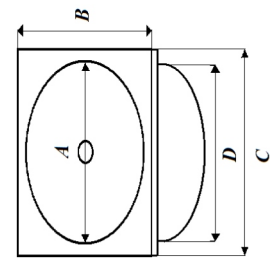

A – 45,5 cm
 B – 21,5 cm
 C – 40,4 cm
 D – 16,5 cm
 E – 19 cm
 F – 43 cm
 G – 7 cm

Těsnění : HSK15016

Rámeček : HSK3102

15. HAYWARD 1090

č.z. – HSPX1090D

A – 21,2 cm
 B – 20,5 cm
 C – 14,9 cm
 D – 14,3 cm
 E – 16 cm
 F – 12 cm

G – 6 cm / bok – 5,5 cm

Těsnění : HSPX1094G

Rámeček : HSPX1090FE

PŘÍRUBY SKIMMERŮ

16. HAYWARD 20x15 (1084)

č.z. – HSPX1084L

A – 27,2 cm
 B – 21,6 cm
 C – 19,3 cm
 D – 14,1 cm
 E – 17,5 cm
 F – 23 cm

G – 7,5 cm / bok – 5,8 cm

Těsnění : HSPX1084B

Rámeček : HSPX1084F

17. HAYWARD 40x20 (1085)

č.z. – HSPX1085B

A – 46,4 cm
 B – 22 cm
 C – 38,6 cm
 D – 14,2 cm
 E – 17,7 cm
 F – 42 cm

G – 8,5/7,5 cm / bok – 5,8 cm

Těsnění : HSPX1085D

Rámeček : HSPX1085F

E = výška

- 1. MTS**
 Limec : E1024003
 Viko : E1030041
 A - 21,3 x 21,3 cm
 B - 22,2 cm
 C - 22,2 cm
 D - 21 cm
 E - 6,1 cm

- 2. VA 15 x 15**
 Viko : IA050B2
 A - 20,5 cm
 E - 1 cm

- 3. VA 21x16 / 40x16**
 Limec : IE01203
 Viko : IE01201
 A - 23,7 cm
 B - 28,1 cm
 C - 28,1 cm
 D - 23 cm
 E - 4 cm