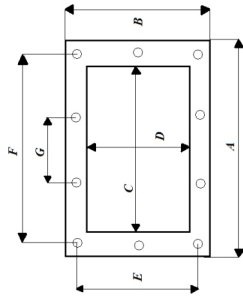

5. VA 40x16

č.z. - /E01214

A – 44,6 cm
 B – 20,3 cm
 C – 39,5 cm
 D – 15,3 cm
 E – 17,3 cm
 F – 42,3 cm
 G – 7,5 cm
 Těsnění : /E01213
 Rámeček : /E01215

6. IML – SUPER SKIMMER

č.z. - /561760003

A – 55,5 cm
 B – 14 cm
 C – 50 cm
 D – 8,5 cm
 E – 11 cm
 F – 52,5 cm
 G – 8,7 cm
 Těsnění : /561760004
 Rámeček : /561760002