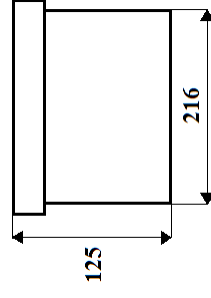

Kripsol č.z. : 10404051