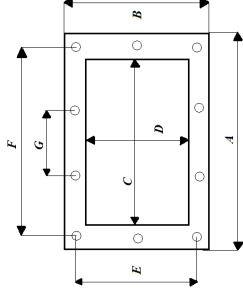

PŘÍRUBY SKIMMERŮ

10. KRIPSOL 40x23

č.z. – KRSK131A

- A – 42,3 cm
- B – 24,8 cm
- C – 37,2 cm
- D – 19,6 cm
- E – 22,3 cm
- F – 39,8 cm
- G – 5 cm
- Těsnění : KRSK111A
- Rámeček : KRSK181A