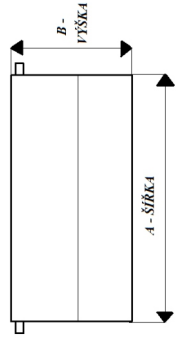

č.z. – HSPX1082CA

A – 18 cm

B – 12,6 cm

C – 16,5 cm

**7. HAYWARD 1094**

č.z. – HSPX1094FA

A – 13,5 cm

B – 7,5 cm

C – 9,2 cm

**8. HAYWARD 1096**

č.z. – HSPX1096CA

A – 14,4 cm

B – 7,5 cm

C – 13,3 cm

DVÍŘKA SKIMMERŮ

1. MTS V20
 č.z. - E1003006
 A - 23,9 cm
 B - 16 cm

2. MTS ZÁVĚSNÝ
 č.z. - E1003061
 A - 23,3 cm
 B - 9,5 cm

3. VA 15x15
 č.z. - IA050B9
 A - 14,5 cm
 B - 12 cm

4. VA
 č.z. - IE01210
 A - 19,8 cm
 B - 13,4 cm

5. JML 17,5
 č.z. - IA0512
 A - 18,9 cm
 B - 12,4 cm