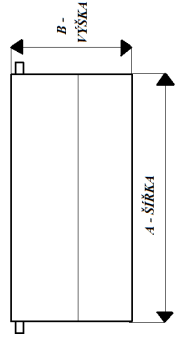

č.z. – HSPX1082CA

A – 18 cm

B – 12,6 cm

C – 16,5 cm

**7. HAYWARD 1094**

č.z. – HSPX1094FA

A – 13,5 cm

B – 7,5 cm

C – 9,2 cm

**8. HAYWARD 1096**

č.z. – HSPX1096CA

A – 14,4 cm

B – 7,5 cm

C – 13,3 cm

DVÍŘKA SKIMMERŮ

1. MTS V20
 č.z. - E1003006
 A - 23,9 cm
 B - 16 cm

2. MTS ZÁVĚSNÝ
 č.z. - E1003061
 A - 23,3 cm
 B - 9,5 cm

3. VA 15x15
 č.z. - IA050B9
 A - 14,5 cm
 B - 12 cm

4. VA
 č.z. - IE01210
 A - 19,8 cm
 B - 13,4 cm

5. JML 17,5
 č.z. - IA0512
 A - 18,9 cm
 B - 12,4 cm

DVÍŘKA SKIMMERŮ

6. KRIPSOL
 č.z. - KRSK140A
 A - 19 cm
 B - 14,5 cm

7. HAYWARD - COFIES
 č.z. - HSK6598
 A - 18,6 cm
 B - 12,2 cm

8. HAYWARD (1084/1085)
 č.z. - HSPX1082K1
 A - 19,7 cm
 B - 13,8 cm

9. PENTAIR
 č.z. - PGSKIWEIR
 A - 18,5 cm
 B - 12,3 cm